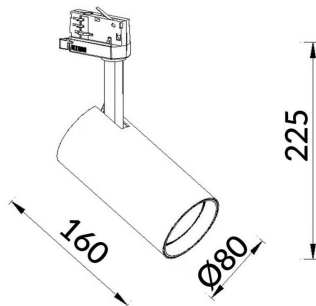

High Efficiency

Proyector Lavov de la familia Basic con una potencia de 30W y un haz de 24°. con un flujo luminoso real de 3000lm y una eficacia luminosa de 100lm/W. Fabricado en Aluminio inyectado a presión y acabado en color blanco ON-OFF, No-dim driver.

Código artículo	86.T009.2431.01
Tipo de producto	Indoor
Categoría	Proyectores a carril
Familia	Essential
Subfamilia	High Efficiency
Pictograms	<div style="display: flex; flex-wrap: wrap; gap: 5px;"> <div style="border: 1px solid gray; padding: 2px; font-size: 8px;">220 240 V</div> <div style="border: 1px solid gray; padding: 2px; font-size: 8px;">CRI 80</div> <div style="border: 1px solid gray; padding: 2px; font-size: 8px;">CE</div> <div style="border: 1px solid gray; padding: 2px; font-size: 8px;">Driver INCL.</div> <div style="border: 1px solid gray; padding: 2px; font-size: 8px;">On Off</div> <div style="border: 1px solid gray; padding: 2px; font-size: 8px;">IP 20</div> <div style="border: 1px solid gray; padding: 2px; font-size: 8px;">50000h L80B10</div> </div>

Esquema

Producto	
Potencia real (W)	20
Flujo luminoso real (lm)	3000lm
Eficacia luminosa (lm/W)	150
Ángulo de apertura	38
Color	blanco
Driver incluido	SI
Equipo	ON-OFF, No-dim
Vida media (h)	50000hrs L80 B10
Temperatura de color (K)	4000
Consistencia de color (SDCM)	SDCM<3
CRI	80