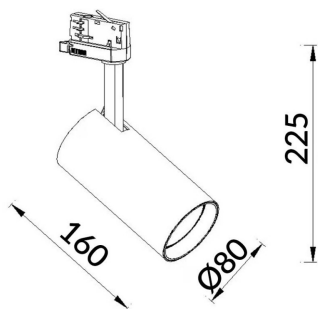

High Efficiency

Proyector Lavov de la familia Basic con una potencia de 30W y un haz de 24°. con un flujo luminoso real de 3000lm y una eficacia luminosa de 100lm/W. Fabricado en Aluminio inyectado a presión y acabado en color negro ON-OFF, No-dim driver.

Código artículo	86.T009.2431.02
Tipo de producto	Indoor
Categoría	Proyectores a carril
Familia	Essential
Subfamilia	High Efficiency
Pictograms	<div style="display: flex; gap: 5px;"> <div style="border: 1px solid gray; padding: 2px; font-size: 8px;">220 240 V</div> <div style="border: 1px solid gray; padding: 2px; font-size: 8px;">CRI 80</div> <div style="border: 1px solid gray; padding: 2px; font-size: 8px;">CE</div> <div style="border: 1px solid gray; padding: 2px; font-size: 8px;">Driver INCL.</div> <div style="border: 1px solid gray; padding: 2px; font-size: 8px;">On Off</div> </div> <div style="display: flex; gap: 5px; margin-top: 5px;"> <div style="border: 1px solid gray; padding: 2px; font-size: 8px;">IP 20</div> <div style="border: 1px solid gray; padding: 2px; font-size: 8px;">50000h L80B10</div> </div>

Esquema

Producto	
Potencia real (W)	20
Flujo luminoso real (lm)	3000lm
Eficacia luminosa (lm/W)	150
Ángulo de apertura	38
Color	negro
Driver incluido	SI
Equipo	ON-OFF, No-dim
Vida media (h)	50000hrs L80 B10
Temperatura de color (K)	4000
Consistencia de color (SDCM)	SDCM<3
CRI	80