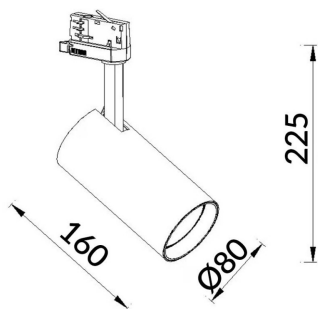

High Efficiency

Proyector Lavov de la familia Basic con una potencia de 30W y un haz de 24°. con un flujo luminoso real de 3000lm y una eficacia luminosa de 100lm/W. Fabricado en Aluminio inyectado a presión y acabado en color gris ON-OFF, No-dim driver.

Código artículo	86.T009.2431.03
Tipo de producto	Indoor
Categoría	Proyectores a carril
Familia	Essential
Subfamilia	High Efficiency
Pictograms	<div style="display: flex; gap: 5px;"> <div style="border: 1px solid gray; padding: 2px; font-size: 8px;">220 240 V</div> <div style="border: 1px solid gray; padding: 2px; font-size: 8px;">CRI 80</div> <div style="border: 1px solid gray; padding: 2px; font-size: 8px;">CE</div> <div style="border: 1px solid gray; padding: 2px; font-size: 8px;">Driver INCL.</div> <div style="border: 1px solid gray; padding: 2px; font-size: 8px;">On Off</div> </div> <div style="display: flex; gap: 5px; margin-top: 5px;"> <div style="border: 1px solid gray; padding: 2px; font-size: 8px;">IP 20</div> <div style="border: 1px solid gray; padding: 2px; font-size: 8px;">50000h L80B10</div> </div>

Esquema

Producto	
Potencia real (W)	20
Flujo luminoso real (lm)	3000lm
Eficacia luminosa (lm/W)	150
Ángulo de apertura	38
Color	gris
Driver incluido	SI
Equipo	ON-OFF, No-dim
Vida media (h)	50000hrs L80 B10
Temperatura de color (K)	4000
Consistencia de color (SDCM)	SDCM<3
CRI	80