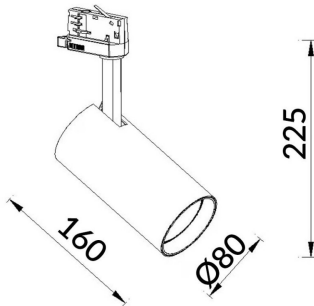

### High Efficiency

Proyector Lavov de la familia Basic con una potencia de 30W y un haz de 36°. con un flujo luminoso real de 3000lm y una eficacia luminosa de 100lm/W. Fabricado en Aluminio inyectado a presión y acabado en color blanco ON-OFF, No-dim driver.

<b>Código artículo</b>	<b>86.T009.2441.01</b>
<b>Tipo de producto</b>	<b>Indoor</b>
<b>Categoría</b>	<b>Proyectores a carril</b>
<b>Familia</b>	<b>Essential</b>
<b>Subfamilia</b>	<b>High Efficiency</b>
<b>Pictograms</b>	<div style="display: flex; gap: 10px;"> <div style="border: 1px solid gray; padding: 2px;">220 240 V</div> <div style="border: 1px solid gray; padding: 2px;">CRI 80</div> <div style="border: 1px solid gray; padding: 2px;">CE</div> <div style="border: 1px solid gray; padding: 2px;">Driver INCL.</div> <div style="border: 1px solid gray; padding: 2px;">On Off</div> </div> <div style="display: flex; gap: 10px; margin-top: 5px;"> <div style="border: 1px solid gray; padding: 2px;">IP 20</div> <div style="border: 1px solid gray; padding: 2px;">50000h L80B10</div> </div>

### Esquema

<b>Producto</b>	
<b>Potencia real (W)</b>	<b>20</b>
<b>Flujo luminoso real (lm)</b>	<b>3000lm</b>
<b>Eficacia luminosa (lm/W)</b>	<b>150</b>
<b>Ángulo de apertura</b>	<b>60</b>
<b>Color</b>	<b>blanco</b>
<b>Driver incluido</b>	<b>SI</b>
<b>Equipo</b>	<b>ON-OFF, No-dim</b>
<b>Vida media (h)</b>	<b>50000hrs L80 B10</b>
<b>Temperatura de color (K)</b>	<b>4000</b>
<b>Consistencia de color (SDCM)</b>	<b>SDCM&lt;3</b>
<b>CRI</b>	<b>80</b>