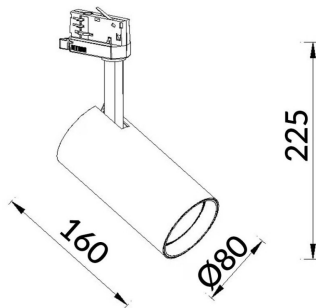

High Efficiency

Proyector Lavov de la familia Basic con una potencia de 30W y un haz de 36°. con un flujo luminoso real de 3000lm y una eficacia luminosa de 100lm/W. Fabricado en Aluminio inyectado a presión y acabado en color blanco ON-OFF, No-dim driver.

Código artículo	86.T009.2441.01
Tipo de producto	Indoor
Categoría	Proyectores a carril
Familia	Essential
Subfamilia	High Efficiency
Pictograms	<div style="display: flex; gap: 5px;"> <div style="border: 1px solid gray; padding: 2px;">220 240 V</div> <div style="border: 1px solid gray; padding: 2px;">CRI 80</div> <div style="border: 1px solid gray; padding: 2px;">CE</div> <div style="border: 1px solid gray; padding: 2px;">Driver INCL.</div> <div style="border: 1px solid gray; padding: 2px;">On Off</div> </div>

Esquema

Producto	
Potencia real (W)	20
Flujo luminoso real (lm)	3000lm
Eficacia luminosa (lm/W)	150
Ángulo de apertura	60
Color	blanco
Driver incluido	SI
Equipo	ON-OFF, No-dim
Vida media (h)	50000hrs L80 B10
Temperatura de color (K)	4000
Consistencia de color (SDCM)	SDCM<3
CRI	80