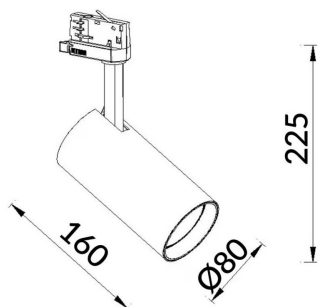

High Efficiency

Proyector Lavov de la familia Basic con una potencia de 30W y un haz de 36°. con un flujo luminoso real de 3000lm y una eficacia luminosa de 100lm/W. Fabricado en Aluminio inyectado a presión y acabado en color negro ON-OFF, No-dim driver.

Código artículo	86.T009.2441.02
Tipo de producto	Indoor
Categoría	Proyectores a carril
Familia	Essential
Subfamilia	High Efficiency
Pictograms	<div style="display: flex; flex-wrap: wrap; gap: 5px;"> <div style="border: 1px solid gray; padding: 2px; font-size: 8px;">220 240 V</div> <div style="border: 1px solid gray; padding: 2px; font-size: 8px;">CRI 80</div> <div style="border: 1px solid gray; padding: 2px; font-size: 8px;">CE</div> <div style="border: 1px solid gray; padding: 2px; font-size: 8px;">Driver INCL.</div> <div style="border: 1px solid gray; padding: 2px; font-size: 8px;">On Off</div> <div style="border: 1px solid gray; padding: 2px; font-size: 8px;">IP 20</div> <div style="border: 1px solid gray; padding: 2px; font-size: 8px;">50000h L80B10</div> </div>

Esquema

Producto	
Potencia real (W)	20
Flujo luminoso real (lm)	3000lm
Eficacia luminosa (lm/W)	150
Ángulo de apertura	60
Color	negro
Driver incluido	SI
Equipo	ON-OFF, No-dim
Vida media (h)	50000hrs L80 B10
Temperatura de color (K)	4000
Consistencia de color (SDCM)	SDCM<3
CRI	80