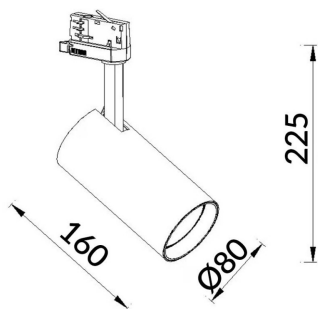

High Efficiency

Proyector Lavov de la familia Basic con una potencia de 30W y un haz de 36°. con un flujo luminoso real de 3000lm y una eficacia luminosa de 100lm/W. Fabricado en Aluminio inyectado a presión y acabado en color negro ON-OFF, No-dim driver.

Código artículo	86.T009.2441.02
Tipo de producto	Indoor
Categoría	Proyectores a carril
Familia	Essential
Subfamilia	High Efficiency
Pictograms	<div style="display: flex; gap: 5px;"> <div style="border: 1px solid gray; padding: 2px; font-size: 8px;">220 240 V</div> <div style="border: 1px solid gray; padding: 2px; font-size: 8px;">CRI 80</div> <div style="border: 1px solid gray; padding: 2px; font-size: 8px;">CE</div> <div style="border: 1px solid gray; padding: 2px; font-size: 8px;">Driver INCL.</div> <div style="border: 1px solid gray; padding: 2px; font-size: 8px;">On Off</div> </div> <div style="display: flex; gap: 5px; margin-top: 5px;"> <div style="border: 1px solid gray; padding: 2px; font-size: 8px;">IP 20</div> <div style="border: 1px solid gray; padding: 2px; font-size: 8px;">50000h L80B10</div> </div>

Esquema

Producto	
Potencia real (W)	20
Flujo luminoso real (lm)	3000lm
Eficacia luminosa (lm/W)	150
Ángulo de apertura	60
Color	negro
Driver incluido	SI
Equipo	ON-OFF, No-dim
Vida media (h)	50000hrs L80 B10
Temperatura de color (K)	4000
Consistencia de color (SDCM)	SDCM<3
CRI	80