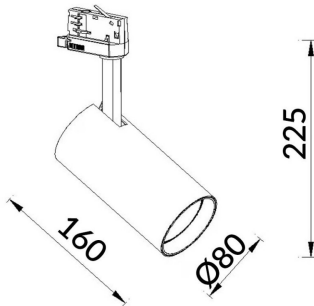

High Efficiency

Proyector Lavov de la familia Basic con una potencia de 30W y un haz de 36°. con un flujo luminoso real de 3000lm y una eficacia luminosa de 100lm/W. Fabricado en Aluminio inyectado a presión y acabado en color gris ON-OFF, No-dim driver.

Código artículo	86.T009.2441.03
Tipo de producto	Indoor
Categoría	Proyectores a carril
Familia	Essential
Subfamilia	High Efficiency
Pictograms	<div style="display: flex; flex-wrap: wrap; gap: 5px;"> <div style="border: 1px solid gray; padding: 2px; font-size: 8px;">220 240 V</div> <div style="border: 1px solid gray; padding: 2px; font-size: 8px;">CRI 80</div> <div style="border: 1px solid gray; padding: 2px; font-size: 8px;">CE</div> <div style="border: 1px solid gray; padding: 2px; font-size: 8px;">Driver INCL.</div> <div style="border: 1px solid gray; padding: 2px; font-size: 8px;">On Off</div> <div style="border: 1px solid gray; padding: 2px; font-size: 8px;">IP 20</div> <div style="border: 1px solid gray; padding: 2px; font-size: 8px;">50000h L80B10</div> </div>

Esquema

Producto	
Potencia real (W)	20
Flujo luminoso real (lm)	3000lm
Eficacia luminosa (lm/W)	150
Ángulo de apertura	60
Color	gris
Driver incluido	SI
Equipo	ON-OFF, No-dim
Vida media (h)	50000hrs L80 B10
Temperatura de color (K)	4000
Consistencia de color (SDCM)	SDCM<3
CRI	80