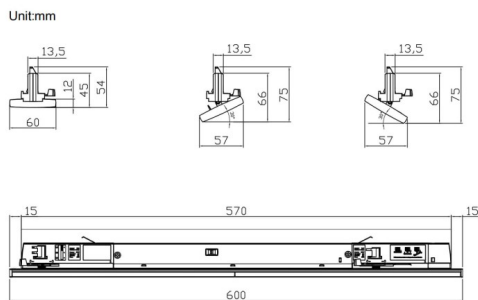

Marketlight

Proyector a carril Lavov de la familia Marketlight con una potencia de 20W y una optica 30 grados. Con un flujo luminoso total de 3200lm y una eficacia luminosa de 160lm/W. Fabricado en cuerpo de acero laminado y lentes de PMMA, longitud 600 mm y acabado en color Blanco. Driver ON-OFF.

Esquema

Código artículo	86.T011.1411.01
Tipo de producto	Indoor
Categoría	Proyectores a carril
Familia	Marketlight
Pictograms	

Producto	
Potencia real (W)	20
Flujo luminoso real (lm)	3200
Eficacia luminosa (lm/W)	160
Ángulo de apertura	30
Tiempo de vida	50000h L80B10
IP	20
Clase de aislamiento	Clase I
Temperatura de trabajo	-25 to 40
Color	Blanco
Marca del LED	CTLS1-0620-40SP -04WH
Driver incluido	SI
Equipo	ON-OFF
Temperatura de color (K)	4000
Consistencia de color (SDCM)	SDCM3
CRI	80