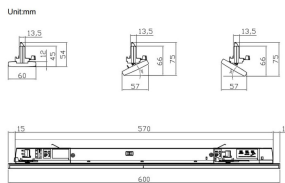

Marketlight

Proyector a carril Lavov de la familia Marketlight con una potencia de 20W y una optica 30 grados. Con un flujo luminoso total de 3200lm y una eficacia luminosa de 160lm/W. Fabricado en cuerpo de acero laminado y lentes de PMMA, longitud 600 mm y acabado en color Blanco. Driver ON-OFF.

Código artículo	86.T011.1411.01
Tipo de producto	Indoor
Categoría	Proyectores a carril
Familia	Marketlight

Pictograms

Esquema

Producto

Potencia real (W)	20
Flujo luminoso real (lm)	3200
Eficacia luminosa (lm/W)	160
Ángulo de apertura	30
Life time (h)	50000h L80B10
IP	20
Electrical class insulation	Clase I
Operating temperature	-25 to 40
Color	Blanco
Chip Brand	CTLS1-0620-40SP -04WH
Driver incluido	SI
Equipo	ON-OFF
Temperatura de color (K)	4000
Consistencia de color (SDCM)	SDCM<3
CRI	80