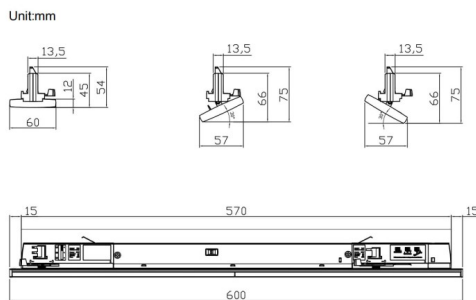

Marketlight

Proyector a carril Lavov de la familia Marketlight con una potencia de 20W y una optica 30 grados. Con un flujo luminoso total de 3200lm y una eficacia luminosa de 160lm/W. Fabricado en cuerpo de acero laminado y lentes de PMMA, longitud 600 mm y acabado en color Blanco. Driver ON-OFF.

Esquema

Código artículo	86.T011.1411.01
Tipo de producto	Indoor
Categoría	Proyectores a carril
Familia	Marketlight
Pictograms	

Producto	
Potencia real (W)	20
Flujo luminoso real (lm)	3200
Eficacia luminosa (lm/W)	160
Ángulo de apertura	30
Life time (h)	50000h L80B10
IP	20
Electrical class insulation	Clase I
Operating temperature	-25 to 40
Color	Blanco
Chip Brand	CTLS1-0620-40SP -04WH
Driver incluido	SI
Equipo	ON-OFF
Temperatura de color (K)	4000
Consistencia de color (SDCM)	SDCM<3
CRI	80