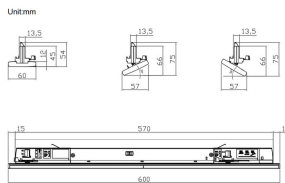

Marketlight

Proyector a carril Lavov de la familia Marketlight con una potencia de 20W y una optica 30 grados. Con un flujo luminoso total de 3200lm y una eficacia luminosa de 160lm/W. Fabricado en cuerpo de acero laminado y lentes de PMMA, longitud 600 mm y acabado en color Negro. Driver ON-OFF.

Código artículo	86.T011.1411.02
Tipo de producto	Indoor
Categoría	Proyectores a carril
Familia	Marketlight

Pictograms

Esquema

Producto

Potencia real (W)	20
Flujo luminoso real (lm)	3200
Eficacia luminosa (lm/W)	160
Ángulo de apertura	30
Life time (h)	50000h L80B10
IP	20
Electrical class insulation	Clase I
Operating temperature	-25 to 40
Color	Negro
Chip Brand	CTLS1-0620-40SP -04BK
Driver incluido	SI
Equipo	ON-OFF
Temperatura de color (K)	4000
Consistencia de color (SDCM)	SDCM<3
CRI	80