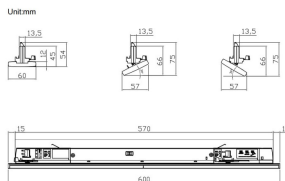

Esquema

Producto

Potencia real (W)	20
Flujo luminoso real (lm)	3200
Eficacia luminosa (lm/W)	160
Ángulo de apertura	30
Life time (h)	50000h L80B10
IP	20
Electrical class insulation	Clase I
Operating temperature	-25 to 40
Color	Negro
Chip Brand	CTLS1-0620-40SP -04BK
Driver incluido	SI
Equipo	ON-OFF
Temperatura de color (K)	4000
Consistencia de color (SDCM)	SDCM<3
CRI	80