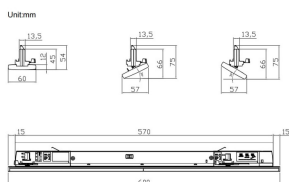

Código artículo 86.T011.1421.01

Tipo de producto Indoor

Categoría Proyector a carril

Familia Marketlight

Pictograms

Esquema

Producto

Potencia real (W) 20