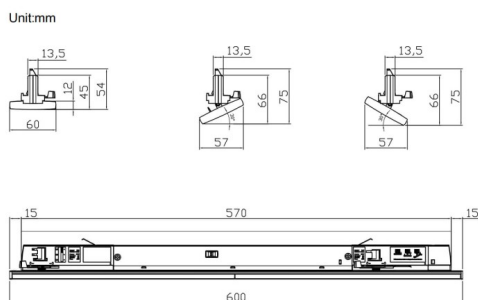

Marketlight

Proyector a carril Lavov de la familia Marketlight con una potencia de 20W y una optica 60 grados. Con un flujo luminoso total de 3200lm y una eficacia luminosa de 160lm/W. Fabricado en cuerpo de acero laminado y lentes de PMMA, longitud 600 mm y acabado en color Blanco. Driver ON-OFF.

Código artículo	86.T011.1421.01
Tipo de producto	Indoor
Categoría	Proyectores a carril
Familia	Marketlight
Pictograms	

Esquema

Producto	
Potencia real (W)	20
Flujo luminoso real (lm)	3200
Eficacia luminosa (lm/W)	160
Ángulo de apertura	60
Life time (h)	50000h L80B10
IP	20
Electrical class insulation	Clase I
Operating temperature	-25 to 40
Color	Blanco
Chip Brand	CTLS1-0620-40NR -04WH
Driver incluido	SI
Equipo	ON-OFF
Temperatura de color (K)	4000
Consistencia de color (SDCM)	SDCM<3
CRI	80