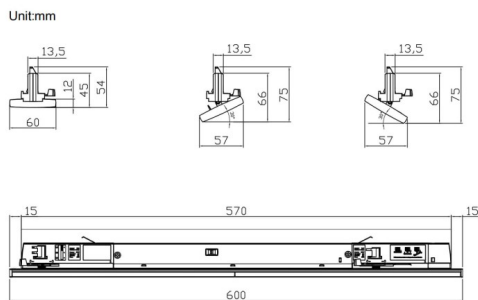

### Marketlight

Proyector a carril Lavov de la familia Marketlight con una potencia de 20W y una optica 60 grados. Con un flujo luminoso total de 3200lm y una eficacia luminosa de 160lm/W. Fabricado en cuerpo de acero laminado y lentes de PMMA, longitud 600 mm y acabado en color Blanco. Driver ON-OFF.

### Esquema

<b>Código artículo</b>	<b>86.T011.1421.01</b>
<b>Tipo de producto</b>	<b>Indoor</b>
<b>Categoría</b>	<b>Proyectores a carril</b>
<b>Familia</b>	<b>Marketlight</b>
<b>Pictograms</b>	

<b>Producto</b>	
<b>Potencia real (W)</b>	<b>20</b>
<b>Flujo luminoso real (lm)</b>	<b>3200</b>
<b>Eficacia luminosa (lm/W)</b>	<b>160</b>
<b>Ángulo de apertura</b>	<b>60</b>
<b>Tiempo de vida</b>	<b>50000h L80B10</b>
<b>IP</b>	<b>20</b>
<b>Clase de aislamiento</b>	<b>Clase I</b>
<b>Temperatura de trabajo</b>	<b>-25 to 40</b>
<b>Color</b>	<b>Blanco</b>
<b>Marca del LED</b>	<b>CTLS1-0620-40NR -04WH</b>
<b>Driver incluido</b>	<b>SI</b>
<b>Equipo</b>	<b>ON-OFF</b>
<b>Temperatura de color (K)</b>	<b>4000</b>
<b>Consistencia de color (SDCM)</b>	<b>SDCM3</b>
<b>CRI</b>	<b>80</b>