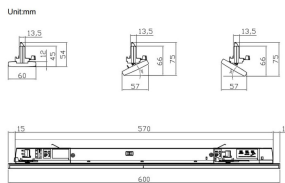

Marketlight

Proyector a carril Lavov de la familia Marketlight con una potencia de 20W y una optica 60 grados. Con un flujo luminoso total de 3200lm y una eficacia luminosa de 160lm/W. Fabricado en cuerpo de acero laminado y lentes de PMMA, longitud 600 mm y acabado en color Blanco. Driver ON-OFF.

Código artículo	86.T011.1421.01
Tipo de producto	Indoor
Categoría	Proyectores a carril
Familia	Marketlight

Pictograms

Esquema

Producto

Potencia real (W)	20
Flujo luminoso real (lm)	3200
Eficacia luminosa (lm/W)	160
Ángulo de apertura	60
Life time (h)	50000h L80B10
IP	20
Electrical class insulation	Clase I
Operating temperature	-25 to 40
Color	Blanco
Chip Brand	CTLS1-0620-40NR -04WH
Driver incluido	SI
Equipo	ON-OFF
Temperatura de color (K)	4000
Consistencia de color (SDCM)	SDCM<3
CRI	80