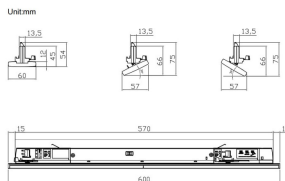

Esquema

Producto

Potencia real (W)	20
Flujo luminoso real (lm)	3200
Eficacia luminosa (lm/W)	160
Ángulo de apertura	60
Life time (h)	50000h L80B10
IP	20
Electrical class insulation	Clase I
Operating temperature	-25 to 40
Color	Negro
Chip Brand	CTLS1-0620-40NR -04BK
Driver incluido	SI
Equipo	ON-OFF
Temperatura de color (K)	4000
Consistencia de color (SDCM)	SDCM<3
CRI	80