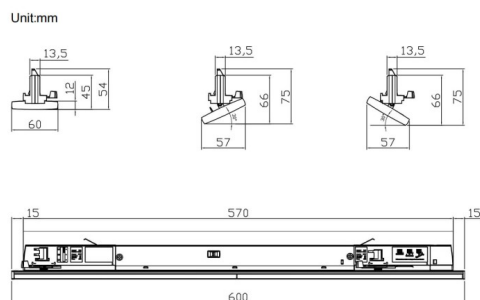

Marketlight

Proyector a carril Lavov de la familia Marketlight con una potencia de 20W y una optica 60 grados. Con un flujo luminoso total de 3200lm y una eficacia luminosa de 160lm/W. Fabricado en cuerpo de acero laminado y lentes de PMMA, longitud 600 mm y acabado en color Negro. Driver ON-OFF.

Código artículo	86.T011.1421.02
Tipo de producto	Indoor
Categoría	Proyectores a carril
Familia	Marketlight
Pictograms	

Esquema

Producto	
Potencia real (W)	20
Flujo luminoso real (lm)	3200
Eficacia luminosa (lm/W)	160
Ángulo de apertura	60
Tiempo de vida	50000h L80B10
IP	20
Clase de aislamiento	Clase I
Temperatura de trabajo	-25 to 40
Color	Negro
Marca del LED	CTLS1-0620-40NR -04BK
Driver incluido	SI
Equipo	ON-OFF
Temperatura de color (K)	4000
Consistencia de color (SDCM)	SDCM3
CRI	80