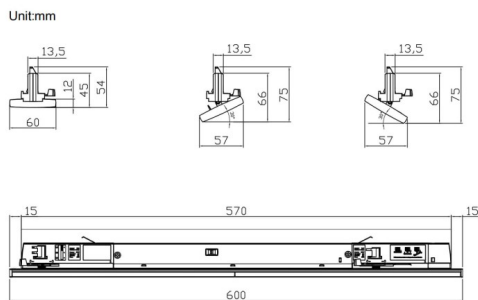

Marketlight

Proyector a carril Lavov de la familia Marketlight con una potencia de 20W y una optica 60 grados. Con un flujo luminoso total de 3200lm y una eficacia luminosa de 160lm/W. Fabricado en cuerpo de acero laminado y lentes de PMMA, longitud 600 mm y acabado en color Negro. Driver ON-OFF.

Esquema

Código artículo	86.T011.1421.02
Tipo de producto	Indoor
Categoría	Proyectores a carril
Familia	Marketlight
Pictograms	

Producto	
Potencia real (W)	20
Flujo luminoso real (lm)	3200
Eficacia luminosa (lm/W)	160
Ángulo de apertura	60
Life time (h)	50000h L80B10
IP	20
Electrical class insulation	Clase I
Operating temperature	-25 to 40
Color	Negro
Chip Brand	CTLS1-0620-40NR -04BK
Driver incluido	SI
Equipo	ON-OFF
Temperatura de color (K)	4000
Consistencia de color (SDCM)	SDCM<3
CRI	80