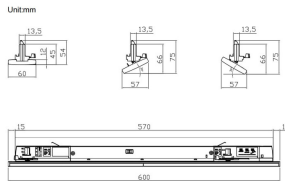

Esquema

Producto

Potencia real (W) 20

Flujo luminoso real (lm) 3200

Eficacia luminosa (lm/W) 160

Ángulo de apertura 90

Life time (h) 50000h L80B10

IP 20

Electrical class insulation Clase I

Operating temperature -25 to 40

Color Blanco

Chip Brand CTLS1-0620-40WD-04WH

Driver incluido SI

Equipo ON-OFF

Temperatura de color (K) 4000

Consistencia de color (SDCM) SDCM<3

CRI 80