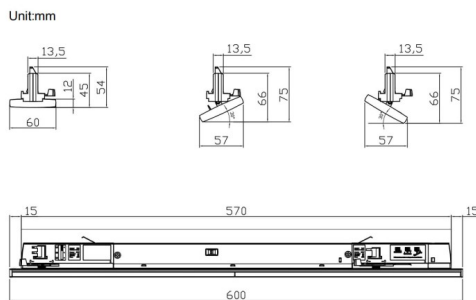

### Marketlight

Proyector a carril Lavov de la familia Marketlight con una potencia de 20W y una optica 90 grados. Con un flujo luminoso total de 3200lm y una eficacia luminosa de 160lm/W. Fabricado en cuerpo de acero laminado y lentes de PMMA, longitud 600 mm y acabado en color Blanco. Driver ON-OFF.

### Esquema

<b>Código artículo</b>	<b>86.T011.1431.01</b>
<b>Tipo de producto</b>	<b>Indoor</b>
<b>Categoría</b>	<b>Proyectores a carril</b>
<b>Familia</b>	<b>Marketlight</b>
<b>Pictograms</b>	

<b>Producto</b>	
<b>Potencia real (W)</b>	<b>20</b>
<b>Flujo luminoso real (lm)</b>	<b>3200</b>
<b>Eficacia luminosa (lm/W)</b>	<b>160</b>
<b>Ángulo de apertura</b>	<b>90</b>
<b>Tiempo de vida</b>	<b>50000h L80B10</b>
<b>IP</b>	<b>20</b>
<b>Clase de aislamiento</b>	<b>Clase I</b>
<b>Temperatura de trabajo</b>	<b>-25 to 40</b>
<b>Color</b>	<b>Blanco</b>
<b>Marca del LED</b>	<b>CTLS1-0620-40WD-04WH</b>
<b>Driver incluido</b>	<b>SI</b>
<b>Equipo</b>	<b>ON-OFF</b>
<b>Temperatura de color (K)</b>	<b>4000</b>
<b>Consistencia de color (SDCM)</b>	<b>SDCM3</b>
<b>CRI</b>	<b>80</b>