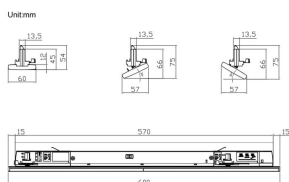

Código artículo 86.T011.1431.01

Tipo de producto Indoor

Categoría Proyector a carril

Familia Marketlight

Pictograms

Esquema

Producto

Potencia real (W) 20