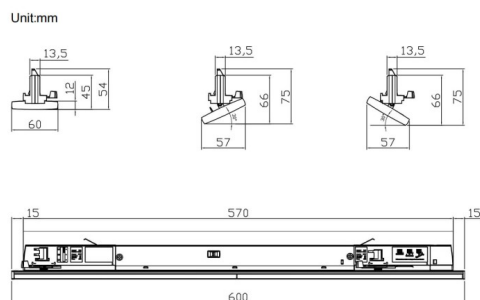

Marketlight

Proyector a carril Lavov de la familia Marketlight con una potencia de 20W y una optica 90 grados. Con un flujo luminoso total de 3200lm y una eficacia luminosa de 160lm/W. Fabricado en cuerpo de acero laminado y lentes de PMMA, longitud 600 mm y acabado en color Blanco. Driver ON-OFF.

Código artículo	86.T011.1431.01
Tipo de producto	Indoor
Categoría	Proyectores a carril
Familia	Marketlight
Pictograms	

Esquema

Producto	
Potencia real (W)	20
Flujo luminoso real (lm)	3200
Eficacia luminosa (lm/W)	160
Ángulo de apertura	90
Life time (h)	50000h L80B10
IP	20
Electrical class insulation	Clase I
Operating temperature	-25 to 40
Color	Blanco
Chip Brand	CTLS1-0620-40WD-04WH
Driver incluido	SI
Equipo	ON-OFF
Temperatura de color (K)	4000
Consistencia de color (SDCM)	SDCM<3
CRI	80