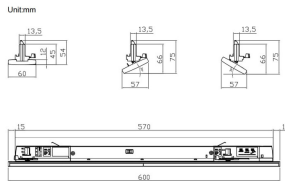

Flujo luminoso real (lm) 3200

Eficacia luminosa (lm/W) 160

Ángulo de apertura 90

Life time (h) 50000h L80B10

IP 20

Electrical class insulation Clase I

Operating temperature -25 to 40

Color Negro