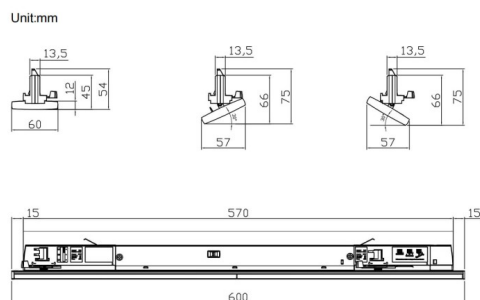

Marketlight

Proyector a carril Lavov de la familia Marketlight con una potencia de 20W y una optica 90 grados. Con un flujo luminoso total de 3200lm y una eficacia luminosa de 160lm/W. Fabricado en cuerpo de acero laminado y lentes de PMMA, longitud 600 mm y acabado en color Negro. Driver ON-OFF.

Código artículo	86.T011.1431.02
Tipo de producto	Indoor
Categoría	Proyectores a carril
Familia	Marketlight
Pictograms	

Esquema

Producto	
Potencia real (W)	20
Flujo luminoso real (lm)	3200
Eficacia luminosa (lm/W)	160
Ángulo de apertura	90
Life time (h)	50000h L80B10
IP	20
Electrical class insulation	Clase I
Operating temperature	-25 to 40
Color	Negro
Chip Brand	CTLS1-0620-40WD-04BK
Driver incluido	SI
Equipo	ON-OFF
Temperatura de color (K)	4000
Consistencia de color (SDCM)	SDCM<3
CRI	80