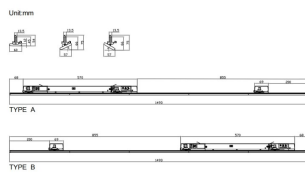

Marketlight

Proyector a carril Lavov de la familia Marketlight con una potencia de 50 (DIP to 35, 40, 45W) y una optica 30 grados. Con un flujo luminoso total de 8000lm y una eficacia luminosa de 160lm/W. Fabricado en cuerpo de aluminio extrudido y lentes de PMMA y acabado en color Blanco. Driver ON-OFF DIP SWITCH.

Código artículo	86.T011.2411.01
Tipo de producto	Indoor
Categoría	Proyectores a carril
Familia	Marketlight
Pictograms	

Esquema

Producto	
Potencia real (W)	50 (DIP to 35, 40, 45W)
Flujo luminoso real (lm)	8000
Eficacia luminosa (lm/W)	160
Ángulo de apertura	30
Life time (h)	50000h L80B10
IP	20
Electrical class insulation	Clase I
Operating temperature	-25 to 40
Color	Blanco
Chip Brand	CTLS1-1550-40SP -04WH
Driver incluido	SI
Equipo	ON-OFF DIP SWITCH
Temperatura de color (K)	4000
Consistencia de color (SDCM)	SDCM<3
CRI	80