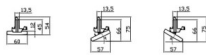

Esquema

Unit:mm

TYPE A