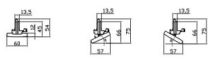

Esquema

Unit:mm

TYPE A