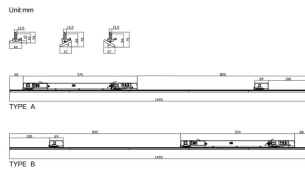

Marketlight

Proyector a carril Lavov de la familia Marketlight con una potencia de 50 (DIP to 35, 40, 45W) y una optica 30 grados. Con un flujo luminoso total de 8000lm y una eficacia luminosa de 160lm/W. Fabricado en cuerpo de aluminio extrudido y lentes de PMMA y acabado en color Blanco. Driver ON-OFF DIP SWITCH.

Código artículo	86.T011.2411.01
Tipo de producto	Indoor
Categoría	Proyectores a carril
Familia	Marketlight
Pictograms	

Esquema

Producto	
Potencia real (W)	50 (DIP to 35, 40, 45W)
Flujo luminoso real (lm)	8000
Eficacia luminosa (lm/W)	160
Ángulo de apertura	30
Life time (h)	50000h L80B10
IP	20
Electrical class insulation	Clase I
Operating temperature	-25 to 40
Color	Blanco
Chip Brand	CTLS1-1550-40SP -04WH
Driver incluido	SI
Equipo	ON-OFF DIP SWITCH
Temperatura de color (K)	4000
Consistencia de color (SDCM)	SDCM<3
CRI	80