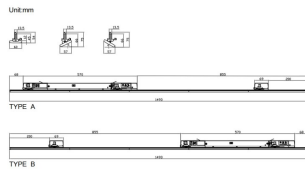

### Marketlight

Proyector a carril Lavov de la familia Marketlight con una potencia de 50 (DIP to 35, 40, 45W) y una optica 30 grados. Con un flujo luminoso total de 8000lm y una eficacia luminosa de 160lm/W. Fabricado en cuerpo de aluminio extruido y lentes de PMMA y acabado en color Negro. Driver ON-OFF DIP SWITCH.

### Esquema

<b>Producto</b>	
<b>Potencia real (W)</b>	<b>50 (DIP to 35, 40, 45W)</b>
<b>Flujo luminoso real (lm)</b>	<b>8000</b>
<b>Eficacia luminosa (lm/W)</b>	<b>160</b>
<b>Ángulo de apertura</b>	<b>30</b>
<b>Life time (h)</b>	<b>50000h L80B10</b>
<b>IP</b>	<b>20</b>
<b>Electrical class insulation</b>	<b>Clase I</b>
<b>Operating temperature</b>	<b>-25 to 40</b>
<b>Color</b>	<b>Negro</b>
<b>Chip Brand</b>	<b>CTLS1-1550-40SP -04BK</b>
<b>Driver incluido</b>	<b>SI</b>
<b>Equipo</b>	<b>ON-OFF DIP SWITCH</b>
<b>Temperatura de color (K)</b>	<b>4000</b>
<b>Consistencia de color (SDCM)</b>	<b>SDCM&lt;3</b>
<b>CRI</b>	<b>80</b>