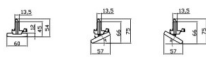

Esquema

Unit:mm

TYPE A