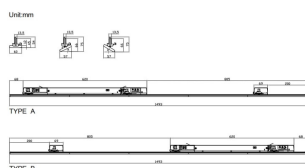

Esquema

Producto

Potencia real (W) 50 (DIP to 35, 40, 45W)

Flujo luminoso real (lm) 8000

Eficacia luminosa (lm/W) 160

Ángulo de apertura 30

Life time (h) 50000h L80B10

IP 20

Electrical class insulation Clase I

Operating temperature -25 to 40

Color Blanco

Chip Brand CTLS1-1550-40SP -06WH-DT6

Driver incluido SI

Equipo DALI DIP SWITCH

Temperatura de color (K) 4000

Consistencia de color (SDCM) SDCM<3

CRI 80