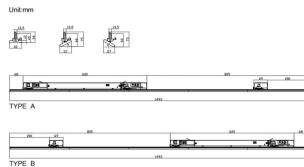

Marketlight

Proyector a carril Lavov de la familia Marketlight con una potencia de 50 (DIP to 35, 40, 45W) y una optica 30 grados. Con un flujo luminoso total de 8000lm y una eficacia luminosa de 160lm/W. Fabricado en cuerpo de aluminio extrudido y lentes de PMMA y acabado en color Blanco. Driver DALI DIP SWITCH.

Código artículo	86.T011.2413.01
Tipo de producto	Indoor
Categoría	Proyectores a carril
Familia	Marketlight
Pictograms	

Esquema

Producto	
Potencia real (W)	50 (DIP to 35, 40, 45W)
Flujo luminoso real (lm)	8000
Eficacia luminosa (lm/W)	160
Ángulo de apertura	30
Life time (h)	50000h L80B10
IP	20
Electrical class insulation	Clase I
Operating temperature	-25 to 40
Color	Blanco
Chip Brand	CTLS1-1550-40SP -06WH-DT6
Driver incluido	SI
Equipo	DALI DIP SWITCH
Temperatura de color (K)	4000
Consistencia de color (SDCM)	SDCM<3
CRI	80