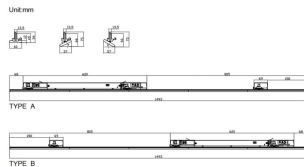

### Marketlight

Proyector a carril Lavov de la familia Marketlight con una potencia de 50 (DIP to 35, 40, 45W) y una optica 30 grados. Con un flujo luminoso total de 8000lm y una eficacia luminosa de 160lm/W. Fabricado en cuerpo de aluminio extruido y lentes de PMMA y acabado en color Blanco. Driver DALI DIP SWITCH.

### Esquema

<b>Producto</b>	
<b>Potencia real (W)</b>	<b>50 (DIP to 35, 40, 45W)</b>
<b>Flujo luminoso real (lm)</b>	<b>8000</b>
<b>Eficacia luminosa (lm/W)</b>	<b>160</b>
<b>Ángulo de apertura</b>	<b>30</b>
<b>Life time (h)</b>	<b>50000h L80B10</b>
<b>IP</b>	<b>20</b>
<b>Electrical class insulation</b>	<b>Clase I</b>
<b>Operating temperature</b>	<b>-25 to 40</b>
<b>Color</b>	<b>Blanco</b>
<b>Chip Brand</b>	<b>CTLS1-1550-40SP -06WH-DT6</b>
<b>Driver incluido</b>	<b>SI</b>
<b>Equipo</b>	<b>DALI DIP SWITCH</b>
<b>Temperatura de color (K)</b>	<b>4000</b>
<b>Consistencia de color (SDCM)</b>	<b>SDCM&lt;3</b>
<b>CRI</b>	<b>80</b>