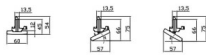

Esquema

Unit:mm

Código artículo	86.T011.2413.01
------------------------	------------------------

Tipo de producto	Indoor
-------------------------	---------------

Categoría	Proyectores a carril
------------------	-----------------------------