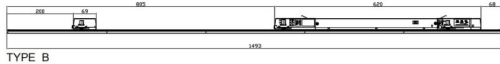

Esquema

Unit:mm

Código artículo	86.T011.2413.01

Tipo de producto	Indoor

Categoría	Proyectores a carril

Familia	Marketlight

Pictograms	

Producto	

Potencia real (W)	50 (DIP to 35, 40, 45W)

Flujo luminoso real (lm)	8000

Eficacia luminosa (lm/W)	160

Ángulo de apertura	30

Tiempo de vida	50000h L80B10

IP	20

Clase de aislamiento	Clase I

Temperatura de trabajo	-25 to 40

Color	Blanco

Marca del LED	CTLS1-1550-40SP -06WH-DT6

Driver incluido	SI

Equipo	DALI DIP SWITCH

Temperatura de color (K)	4000

Consistencia de color (SDCM)	SDCM3

CRI	80