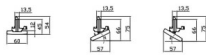

### Esquema

Unit:mm

<b>Código artículo</b>	<b>86.T011.2413.01</b>
<b>Tipo de producto</b>	<b>Indoor</b>
<b>Categoría</b>	<b>Proyectores a carril</b>
<b>Familia</b>	<b>Marketlight</b>
<b>Pictograms</b>	

<b>Producto</b>	
<b>Potencia real (W)</b>	<b>50 (DIP to 35, 40, 45W)</b>
<b>Flujo luminoso real (lm)</b>	<b>8000</b>
<b>Eficacia luminosa (lm/W)</b>	<b>160</b>
<b>Ángulo de apertura</b>	<b>30</b>
<b>Life time (h)</b>	<b>50000h L80B10</b>
<b>IP</b>	<b>20</b>
<b>Electrical class insulation</b>	<b>Clase I</b>
<b>Operating temperature</b>	<b>-25 to 40</b>
<b>Color</b>	<b>Blanco</b>
<b>Chip Brand</b>	<b>CTLS1-1550-40SP -06WH-DT6</b>
<b>Driver incluido</b>	<b>SI</b>
<b>Equipo</b>	<b>DALI DIP SWITCH</b>
<b>Temperatura de color (K)</b>	<b>4000</b>
<b>Consistencia de color (SDCM)</b>	<b>SDCM&lt;3</b>
<b>CRI</b>	<b>80</b>