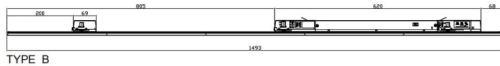

### Marketlight

Proyector a carril Lavov de la familia Marketlight con una potencia de 50 (DIP to 35, 40, 45W)W y una optica 30 grados. Con un flujo luminoso total de 8000lm y una eficacia luminosa de 160lm/W. Fabricado en cuerpo de aluminio extruido y lentes de PMMA y acabado en color Blanco. Driver DALI DIP SWITCH.

### Esquema

Unit:mm

<b>Código artículo</b>	<b>86.T011.2413.01</b>
<b>Tipo de producto</b>	<b>Indoor</b>
<b>Categoría</b>	<b>Proyectores a carril</b>
<b>Familia</b>	<b>Marketlight</b>
<b>Pictograms</b>	

<b>Producto</b>	
<b>Potencia real (W)</b>	<b>50 (DIP to 35, 40, 45W)</b>
<b>Flujo luminoso real (lm)</b>	<b>8000</b>
<b>Eficacia luminosa (lm/W)</b>	<b>160</b>
<b>Ángulo de apertura</b>	<b>30</b>
<b>Life time (h)</b>	<b>50000h L80B10</b>
<b>IP</b>	<b>20</b>
<b>Electrical class insulation</b>	<b>Clase I</b>
<b>Operating temperature</b>	<b>-25 to 40</b>
<b>Color</b>	<b>Blanco</b>
<b>Chip Brand</b>	<b>CTLS1-1550-40SP -06WH-DT6</b>
<b>Driver incluido</b>	<b>SI</b>
<b>Equipo</b>	<b>DALI DIP SWITCH</b>
<b>Temperatura de color (K)</b>	<b>4000</b>
<b>Consistencia de color (SDCM)</b>	<b>SDCM&lt;3</b>
<b>CRI</b>	<b>80</b>