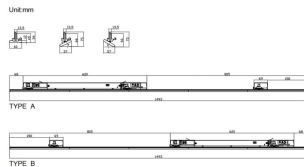

Marketlight

Proyector a carril Lavov de la familia Marketlight con una potencia de 50 (DIP to 35, 40, 45W) y una optica 30 grados. Con un flujo luminoso total de 8000lm y una eficacia luminosa de 160lm/W. Fabricado en cuerpo de aluminio extruido y lentes de PMMA y acabado en color Negro. Driver DALI DIP SWITCH.

Código artículo	86.T011.2413.02
Tipo de producto	Indoor
Categoría	Proyectores a carril
Familia	Marketlight
Pictograms	

Esquema

Producto	
Potencia real (W)	50 (DIP to 35, 40, 45W)
Flujo luminoso real (lm)	8000
Eficacia luminosa (lm/W)	160
Ángulo de apertura	30
Life time (h)	50000h L80B10
IP	20
Electrical class insulation	Clase I
Operating temperature	-25 to 40
Color	Negro
Chip Brand	CTLS1-1550-40SP -06BK-DT6
Driver incluido	SI
Equipo	DALI DIP SWITCH
Temperatura de color (K)	4000
Consistencia de color (SDCM)	SDCM<3
CRI	80