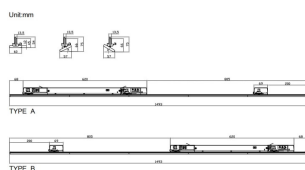

Marketlight

Proyector a carril Lavov de la familia Marketlight con una potencia de 50 (DIP to 35, 40, 45W) y una optica 30 grados. Con un flujo luminoso total de 8000lm y una eficacia luminosa de 160lm/W. Fabricado en cuerpo de aluminio extrudido y lentes de PMMA y acabado en color Negro. Driver DALI DIP SWITCH.

Código artículo	86.T011.2413.02
Tipo de producto	Indoor
Categoría	Proyectores a carril
Familia	Marketlight
Pictograms	

Esquema

Producto	
Potencia real (W)	50 (DIP to 35, 40, 45W)
Flujo luminoso real (lm)	8000
Eficacia luminosa (lm/W)	160
Ángulo de apertura	30
Life time (h)	50000h L80B10
IP	20
Electrical class insulation	Clase I
Operating temperature	-25 to 40
Color	Negro
Chip Brand	CTLS1-1550-40SP -06BK-DT6
Driver incluido	SI
Equipo	DALI DIP SWITCH
Temperatura de color (K)	4000
Consistencia de color (SDCM)	SDCM<3
CRI	80