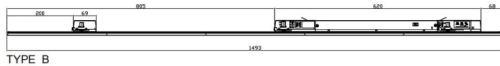

Marketlight

Proyector a carril Lavov de la familia Marketlight con una potencia de 50 (DIP to 35, 40, 45W)W y una optica 30 grados. Con un flujo luminoso total de 8000lm y una eficacia luminosa de 160lm/W. Fabricado en cuerpo de aluminio extruido y lentes de PMMA y acabado en color Negro. Driver DALI DIP SWITCH.

Esquema

Unit:mm

Código artículo	86.T011.2413.02
Tipo de producto	Indoor
Categoría	Proyectores a carril
Familia	Marketlight
Pictograms	

Producto	
Potencia real (W)	50 (DIP to 35, 40, 45W)
Flujo luminoso real (lm)	8000
Eficacia luminosa (lm/W)	160
Ángulo de apertura	30
Life time (h)	50000h L80B10
IP	20
Electrical class insulation	Clase I
Operating temperature	-25 to 40
Color	Negro
Chip Brand	CTLS1-1550-40SP -06BK-DT6
Driver incluido	SI
Equipo	DALI DIP SWITCH
Temperatura de color (K)	4000
Consistencia de color (SDCM)	SDCM<3
CRI	80