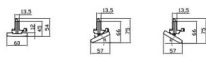

### Esquema

Unit:mm

**Código artículo** 86.T011.2413.02

**Tipo de producto** Indoor

**Categoría** Proyector a carril

**Familia** Marketlight

**Pictograms**

### Producto

**Potencia real (W)** 50 (DIP to 35, 40, 45W)

**Flujo luminoso real (lm)** 8000

**Eficacia luminosa (lm/W)** 160

**Ángulo de apertura** 30

**Tiempo de vida** 50000h L80B10

**IP** 20

**Clase de aislamiento** Clase I