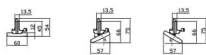

Esquema

Unit:mm

Código artículo	86.T011.2413.02
Tipo de producto	Indoor
Categoría	Proyectores a carril
Familia	Marketlight
Pictograms	

Producto	
Potencia real (W)	50 (DIP to 35, 40, 45W)
Flujo luminoso real (lm)	8000
Eficacia luminosa (lm/W)	160
Ángulo de apertura	30
Life time (h)	50000h L80B10
IP	20
Electrical class insulation	Clase I
Operating temperature	-25 to 40
Color	Negro
Chip Brand	CTLS1-1550-40SP -06BK-DT6
Driver incluido	SI
Equipo	DALI DIP SWITCH
Temperatura de color (K)	4000
Consistencia de color (SDCM)	SDCM<3
CRI	80