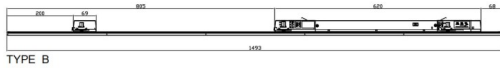

Esquema

Unit:mm

Código artículo 86.T011.2413.02

Tipo de producto Indoor

Categoría Proyector a carril

Familia Marketlight

Pictograms

Producto

Potencia real (W) 50 (DIP to 35, 40, 45W)

Flujo luminoso real (lm) 8000

Eficacia luminosa (lm/W) 160

Ángulo de apertura 30

Tiempo de vida 50000h L80B10

IP 20

Clase de aislamiento Clase I

Temperatura de trabajo -25 to 40

Color Negro

Marca del LED CTLS1-1550-40SP -06BK-DT6

Driver incluido SI

Equipo DALI DIP SWITCH

Temperatura de color (K) 4000

Consistencia de color (SDCM) SDCM3

CRI 80