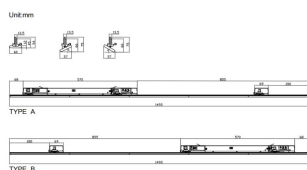

Flujo luminoso real (lm) 8000

Eficacia luminosa (lm/W) 160

Ángulo de apertura 60

Life time (h) 50000h L80B10

IP 20

Electrical class insulation Clase I

Operating temperature -25 to 40

Color Blanco