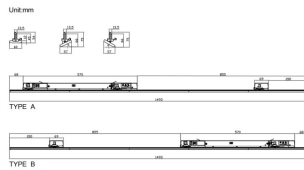

Marketlight

Proyector a carril Lavov de la familia Marketlight con una potencia de 50 (DIP to 35, 40, 45W) y una optica 60 grados. Con un flujo luminoso total de 8000lm y una eficacia luminosa de 160lm/W. Fabricado en cuerpo de aluminio extruido y lentes de PMMA y acabado en color Blanco. Driver ON-OFF DIP SWITCH.

Código artículo	86.T011.2421.01
Tipo de producto	Indoor
Categoría	Proyectores a carril
Familia	Marketlight
Pictograms	

Esquema

Producto	
Potencia real (W)	50 (DIP to 35, 40, 45W)
Flujo luminoso real (lm)	8000
Eficacia luminosa (lm/W)	160
Ángulo de apertura	60
Life time (h)	50000h L80B10
IP	20
Electrical class insulation	Clase I
Operating temperature	-25 to 40
Color	Blanco
Chip Brand	CTLS1-1550-40SW -04WH
Driver incluido	SI
Equipo	ON-OFF DIP SWITCH
Temperatura de color (K)	4000
Consistencia de color (SDCM)	SDCM<3
CRI	80