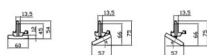

Código artículo	86.T011.2421.01
Tipo de producto	Indoor
Categoría	Proyectores a carril
Familia	Marketlight
Pictograms	
Producto	
Potencia real (W)	50 (DIP to 35, 40, 45W)
Flujo luminoso real (lm)	8000
Eficacia luminosa (lm/W)	160
Ángulo de apertura	60
Tiempo de vida	50000h L80B10
IP	20
Clase de aislamiento	Clase I
Temperatura de trabajo	-25 to 40
Color	Blanco
Marca del LED	CTLS1-1550-40SW -04WH
Driver incluido	SI
Equipo	ON-OFF DIP SWITCH
Temperatura de color (K)	4000
Consistencia de color (SDCM)	SDCM3
CRI	80

Esquema

Unit:mm

TYPE A

TYPE B