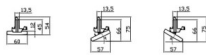

Esquema

Unit:mm

TYPE A

TYPE B

Código artículo	86.T011.2421.01
Tipo de producto	Indoor
Categoría	Proyectores a carril
Familia	Marketlight
Pictograms	

Producto	
Potencia real (W)	50 (DIP to 35, 40, 45W)
Flujo luminoso real (lm)	8000
Eficacia luminosa (lm/W)	160
Ángulo de apertura	60
Life time (h)	50000h L80B10
IP	20
Electrical class insulation	Clase I
Operating temperature	-25 to 40
Color	Blanco
Chip Brand	CTLS1-1550-40SW -04WH
Driver incluido	SI
Equipo	ON-OFF DIP SWITCH
Temperatura de color (K)	4000
Consistencia de color (SDCM)	SDCM<3
CRI	80