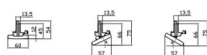

Código artículo	86.T011.2421.02
Tipo de producto	Indoor
Categoría	Proyectores a carril
Familia	Marketlight

Pictograms

Esquema

Unit:mm

TYPE A

TYPE B

Producto	
Potencia real (W)	50 (DIP to 35, 40, 45W)
Flujo luminoso real (lm)	8000
Eficacia luminosa (lm/W)	160
Ángulo de apertura	60
Tiempo de vida	50000h L80B10
IP	20
Clase de aislamiento	Clase I
Temperatura de trabajo	-25 to 40
Color	Negro
Marca del LED	CTLS1-1550-40SW -04BK
Driver incluido	SI
Equipo	ON-OFF DIP SWITCH
Temperatura de color (K)	4000
Consistencia de color (SDCM)	SDCM3
CRI	80