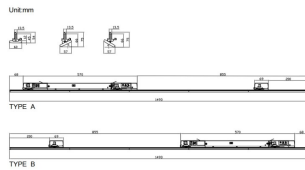

### Marketlight

Proyector a carril Lavov de la familia Marketlight con una potencia de 50 (DIP to 35, 40, 45W)W y una optica 60 grados. Con un flujo luminoso total de 8000lm y una eficacia luminosa de 160lm/W. Fabricado en cuerpo de aluminio extrudido y lentes de PMMA y acabado en color Negro. Driver ON-OFF DIP SWITCH.

### Esquema

<b>Producto</b>	
<b>Potencia real (W)</b>	<b>50 (DIP to 35, 40, 45W)</b>
<b>Flujo luminoso real (lm)</b>	<b>8000</b>
<b>Eficacia luminosa (lm/W)</b>	<b>160</b>
<b>Ángulo de apertura</b>	<b>60</b>
<b>Life time (h)</b>	<b>50000h L80B10</b>
<b>IP</b>	<b>20</b>
<b>Electrical class insulation</b>	<b>Clase I</b>
<b>Operating temperature</b>	<b>-25 to 40</b>
<b>Color</b>	<b>Negro</b>
<b>Chip Brand</b>	<b>CTLS1-1550-40SW -04BK</b>
<b>Driver incluido</b>	<b>SI</b>
<b>Equipo</b>	<b>ON-OFF DIP SWITCH</b>
<b>Temperatura de color (K)</b>	<b>4000</b>
<b>Consistencia de color (SDCM)</b>	<b>SDCM&lt;3</b>
<b>CRI</b>	<b>80</b>