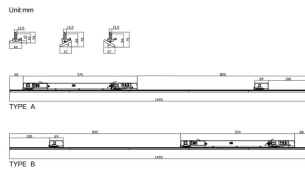

Esquema

Producto

Potencia real (W)	50 (DIP to 35, 40, 45W)
Flujo luminoso real (lm)	8000
Eficacia luminosa (lm/W)	160
Ángulo de apertura	60
Life time (h)	50000h L80B10
IP	20
Electrical class insulation	Clase I
Operating temperature	-25 to 40
Color	Negro
Chip Brand	CTLS1-1550-40SW -04BK
Driver incluido	SI
Equipo	ON-OFF DIP SWITCH
Temperatura de color (K)	4000
Consistencia de color (SDCM)	SDCM<3
CRI	80