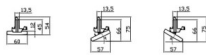

### Esquema

Unit:mm

TYPE A

TYPE B

<b>Código artículo</b>	<b>86.T011.2421.02</b>
------------------------	------------------------

<b>Tipo de producto</b>	<b>Indoor</b>
-------------------------	---------------