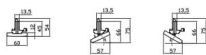

Esquema

Unit:mm

Código artículo	86.T011.2423.01
------------------------	------------------------

Tipo de producto	Indoor
-------------------------	---------------

Categoría	Proyectores a carril
------------------	-----------------------------