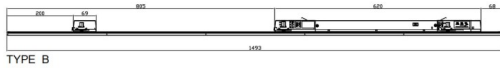

Marketlight

Proyector a carril Lavov de la familia Marketlight con una potencia de 50 (DIP to 35, 40, 45W)W y una optica 60 grados. Con un flujo luminoso total de 8000lm y una eficacia luminosa de 160lm/W. Fabricado en cuerpo de aluminio extruido y lentes de PMMA y acabado en color Blanco. Driver DALI DIP SWITCH.

Esquema

Unit:mm

Código artículo	86.T011.2423.01
Tipo de producto	Indoor
Categoría	Proyectores a carril
Familia	Marketlight
Pictograms	
Producto	
Potencia real (W)	50 (DIP to 35, 40, 45W)
Flujo luminoso real (lm)	8000
Eficacia luminosa (lm/W)	160
Ángulo de apertura	60
Life time (h)	50000h L80B10
IP	20
Electrical class insulation	Clase I
Operating temperature	-25 to 40
Color	Blanco
Chip Brand	CTL51-1550-40SW -06WH-DT6
Driver incluido	SI
Equipo	DALI DIP SWITCH
Temperatura de color (K)	4000
Consistencia de color (SDCM)	SDCM<3
CRI	80