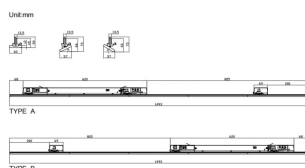

Esquema

Producto

Potencia real (W) 50 (DIP to 35, 40, 45W)

Flujo luminoso real (lm) 8000

Eficacia luminosa (lm/W) 160

Ángulo de apertura 60

Life time (h) 50000h L80B10

IP 20

Electrical class insulation Clase I

Operating temperature -25 to 40

Color Blanco

Chip Brand CTLS1-1550-40SW -06WH-DT6

Driver incluido SI

Equipo DALI DIP SWITCH

Temperatura de color (K) 4000

Consistencia de color (SDCM) SDCM<3

CRI 80