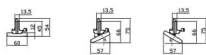

Esquema

Unit:mm

Código artículo	86.T011.2423.01
Tipo de producto	Indoor
Categoría	Proyectores a carril
Familia	Marketlight
Pictograms	
Producto	
Potencia real (W)	50 (DIP to 35, 40, 45W)
Flujo luminoso real (lm)	8000
Eficacia luminosa (lm/W)	160
Ángulo de apertura	60
Life time (h)	50000h L80B10
IP	20
Electrical class insulation	Clase I
Operating temperature	-25 to 40
Color	Blanco
Chip Brand	CTL51-1550-40SW -06WH-DT6
Driver incluido	SI
Equipo	DALI DIP SWITCH
Temperatura de color (K)	4000
Consistencia de color (SDCM)	SDCM<3
CRI	80