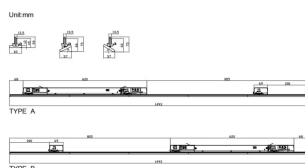

Marketlight

Proyector a carril Lavov de la familia Marketlight con una potencia de 50 (DIP to 35, 40, 45W) y una optica 60 grados. Con un flujo luminoso total de 8000lm y una eficacia luminosa de 160lm/W. Fabricado en cuerpo de aluminio extruido y lentes de PMMA y acabado en color Blanco. Driver DALI DIP SWITCH.

Código artículo	86.T011.2423.01
Tipo de producto	Indoor
Categoría	Proyectores a carril
Familia	Marketlight
Pictograms	

Esquema

Producto	
Potencia real (W)	50 (DIP to 35, 40, 45W)
Flujo luminoso real (lm)	8000
Eficacia luminosa (lm/W)	160
Ángulo de apertura	60
Life time (h)	50000h L80B10
IP	20
Electrical class insulation	Clase I
Operating temperature	-25 to 40
Color	Blanco
Chip Brand	CTLS1-1550-40SW -06WH-DT6
Driver incluido	SI
Equipo	DALI DIP SWITCH
Temperatura de color (K)	4000
Consistencia de color (SDCM)	SDCM<3
CRI	80