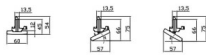

Esquema

Unit:mm

Código artículo	86.T011.2423.01
------------------------	------------------------

Tipo de producto	Indoor
-------------------------	---------------

Categoría	Proyectores a carril
------------------	-----------------------------