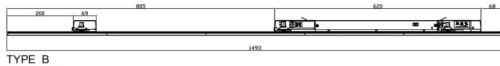

Esquema

Unit:mm

Código artículo	86.T011.2423.01

Tipo de producto	Indoor

Categoría	Proyectores a carril

Familia	Marketlight

Pictograms	

Producto	

Potencia real (W)	50 (DIP to 35, 40, 45W)

Flujo luminoso real (lm)	8000

Eficacia luminosa (lm/W)	160

Ángulo de apertura	60

Life time (h)	50000h L80B10

IP	20

Electrical class insulation	Clase I

Operating temperature	-25 to 40

Color	Blanco

Chip Brand	CTLS1-1550-40SW -06WH-DT6

Driver incluido	SI

Equipo	DALI DIP SWITCH

Temperatura de color (K)	4000

Consistencia de color (SDCM)	SDCM<3

CRI	80