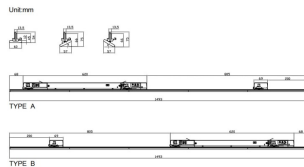

Marketlight

Proyector a carril Lavov de la familia Marketlight con una potencia de 50 (DIP to 35, 40, 45W) y una optica 60 grados. Con un flujo luminoso total de 8000lm y una eficacia luminosa de 160lm/W. Fabricado en cuerpo de aluminio extruido y lentes de PMMA y acabado en color Blanco. Driver DALI DIP SWITCH.

Código artículo	86.T011.2423.01
Tipo de producto	Indoor
Categoría	Proyectores a carril
Familia	Marketlight
Pictograms	

Esquema

Producto	
Potencia real (W)	50 (DIP to 35, 40, 45W)
Flujo luminoso real (lm)	8000
Eficacia luminosa (lm/W)	160
Ángulo de apertura	60
Life time (h)	50000h L80B10
IP	20
Electrical class insulation	Clase I
Operating temperature	-25 to 40
Color	Blanco
Chip Brand	CTLS1-1550-40SW -06WH-DT6
Driver incluido	SI
Equipo	DALI DIP SWITCH
Temperatura de color (K)	4000
Consistencia de color (SDCM)	SDCM<3
CRI	80