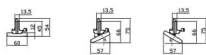

Esquema

Unit:mm

Código artículo	86.T011.2423.02
Tipo de producto	Indoor
Categoría	Proyectores a carril
Familia	Marketlight
Pictograms	
Producto	
Potencia real (W)	50 (DIP to 35, 40, 45W)
Flujo luminoso real (lm)	8000
Eficacia luminosa (lm/W)	160
Ángulo de apertura	60
Life time (h)	50000h L80B10
IP	20
Electrical class insulation	Clase I
Operating temperature	-25 to 40
Color	Negro
Chip Brand	CTLS1-1550-40SW -06BK-DT6
Driver incluido	SI
Equipo	DALI DIP SWITCH
Temperatura de color (K)	4000
Consistencia de color (SDCM)	SDCM<3
CRI	80