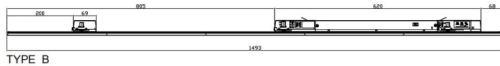

Marketlight

Proyector a carril Lavov de la familia Marketlight con una potencia de 50 (DIP to 35, 40, 45W)W y una optica 60 grados. Con un flujo luminoso total de 8000lm y una eficacia luminosa de 160lm/W. Fabricado en cuerpo de aluminio extruido y lentes de PMMA y acabado en color Negro. Driver DALI DIP SWITCH.

Esquema

Unit:mm

Código artículo	86.T011.2423.02
Tipo de producto	Indoor
Categoría	Proyectores a carril
Familia	Marketlight
Pictograms	
Producto	
Potencia real (W)	50 (DIP to 35, 40, 45W)
Flujo luminoso real (lm)	8000
Eficacia luminosa (lm/W)	160
Ángulo de apertura	60
Tiempo de vida	50000h L80B10
IP	20
Clase de aislamiento	Clase I
Temperatura de trabajo	-25 to 40
Color	Negro
Marca del LED	CTLS1-1550-40SW -06BK-DT6
Driver incluido	SI
Equipo	DALI DIP SWITCH
Temperatura de color (K)	4000
Consistencia de color (SDCM)	SDCM3
CRI	80