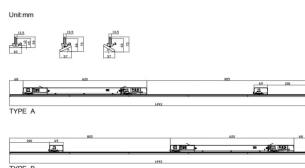

Marketlight

Proyector a carril Lavov de la familia Marketlight con una potencia de 50 (DIP to 35, 40, 45W) y una optica 60 grados. Con un flujo luminoso total de 8000lm y una eficacia luminosa de 160lm/W. Fabricado en cuerpo de aluminio extrudido y lentes de PMMA y acabado en color Negro. Driver DALI DIP SWITCH.

Código artículo	86.T011.2423.02
Tipo de producto	Indoor
Categoría	Proyectores a carril
Familia	Marketlight
Pictograms	

Esquema

Producto	
Potencia real (W)	50 (DIP to 35, 40, 45W)
Flujo luminoso real (lm)	8000
Eficacia luminosa (lm/W)	160
Ángulo de apertura	60
Life time (h)	50000h L80B10
IP	20
Electrical class insulation	Clase I
Operating temperature	-25 to 40
Color	Negro
Chip Brand	CTLS1-1550-40SW -06BK-DT6
Driver incluido	SI
Equipo	DALI DIP SWITCH
Temperatura de color (K)	4000
Consistencia de color (SDCM)	SDCM<3
CRI	80