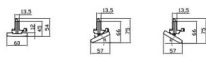

Esquema

Unit:mm

Código artículo	86.T011.2423.02
Tipo de producto	Indoor
Categoría	Proyectores a carril
Familia	Marketlight
Pictograms	
Producto	
Potencia real (W)	50 (DIP to 35, 40, 45W)
Flujo luminoso real (lm)	8000
Eficacia luminosa (lm/W)	160
Ángulo de apertura	60
Tiempo de vida	50000h L80B10
IP	20
Clase de aislamiento	Clase I
Temperatura de trabajo	-25 to 40
Color	Negro
Marca del LED	CTLS1-1550-40SW -06BK-DT6
Driver incluido	SI
Equipo	DALI DIP SWITCH
Temperatura de color (K)	4000
Consistencia de color (SDCM)	SDCM3
CRI	80