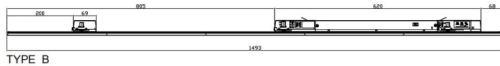

Marketlight

Proyector a carril Lavov de la familia Marketlight con una potencia de 50 (DIP to 35, 40, 45W)W y una optica 60 grados. Con un flujo luminoso total de 8000lm y una eficacia luminosa de 160lm/W. Fabricado en cuerpo de aluminio extruido y lentes de PMMA y acabado en color Negro. Driver DALI DIP SWITCH.

Esquema

Unit:mm

Código artículo	86.T011.2423.02
Tipo de producto	Indoor
Categoría	Proyectores a carril
Familia	Marketlight
Pictograms	
Producto	
Potencia real (W)	50 (DIP to 35, 40, 45W)
Flujo luminoso real (lm)	8000
Eficacia luminosa (lm/W)	160
Ángulo de apertura	60
Life time (h)	50000h L80B10
IP	20
Electrical class insulation	Clase I
Operating temperature	-25 to 40
Color	Negro
Chip Brand	CTLS1-1550-40SW -06BK-DT6
Driver incluido	SI
Equipo	DALI DIP SWITCH
Temperatura de color (K)	4000
Consistencia de color (SDCM)	SDCM<3
CRI	80