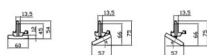

Código artículo	86.T011.2431.01
Tipo de producto	Indoor
Categoría	Proyectores a carril
Familia	Marketlight
Pictograms	
Producto	
Potencia real (W)	50 (DIP to 35, 40, 45W)
Flujo luminoso real (lm)	8000
Eficacia luminosa (lm/W)	160
Ángulo de apertura	90
Life time (h)	50000h L80B10
IP	20
Electrical class insulation	Clase I
Operating temperature	-25 to 40
Color	Blanco
Chip Brand	CTLS1-1550-40SW -04WH
Driver incluido	SI
Equipo	ON-OFF DIP SWITCH
Temperatura de color (K)	4000
Consistencia de color (SDCM)	SDCM<3
CRI	80

Esquema

Unit:mm

TYPE A

TYPE B