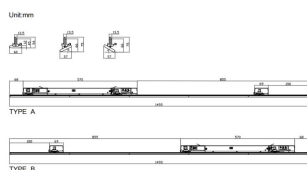

Marketlight

Proyector a carril Lavov de la familia Marketlight con una potencia de 50 (DIP to 35, 40, 45W) y una optica 90 grados. Con un flujo luminoso total de 8000lm y una eficacia luminosa de 160lm/W. Fabricado en cuerpo de aluminio extruido y lentes de PMMA y acabado en color Blanco. Driver ON-OFF DIP SWITCH.

Código artículo	86.T011.2431.01
Tipo de producto	Indoor
Categoría	Proyectores a carril
Familia	Marketlight
Pictograms	

Esquema

Producto	
Potencia real (W)	50 (DIP to 35, 40, 45W)
Flujo luminoso real (lm)	8000
Eficacia luminosa (lm/W)	160
Ángulo de apertura	90
Life time (h)	50000h L80B10
IP	20
Electrical class insulation	Clase I
Operating temperature	-25 to 40
Color	Blanco
Chip Brand	CTLS1-1550-40SW -04WH
Driver incluido	SI
Equipo	ON-OFF DIP SWITCH
Temperatura de color (K)	4000
Consistencia de color (SDCM)	SDCM<3
CRI	80