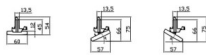

Esquema

Unit:mm

Código artículo	86.T011.2431.01
Tipo de producto	Indoor
Categoría	Proyectores a carril
Familia	Marketlight
Pictograms	

Producto	
Potencia real (W)	50 (DIP to 35, 40, 45W)
Flujo luminoso real (lm)	8000
Eficacia luminosa (lm/W)	160
Ángulo de apertura	90
Tiempo de vida	50000h L80B10
IP	20
Clase de aislamiento	Clase I
Temperatura de trabajo	-25 to 40
Color	Blanco
Marca del LED	CTLS1-1550-40SW -04WH
Driver incluido	SI
Equipo	ON-OFF DIP SWITCH
Temperatura de color (K)	4000
Consistencia de color (SDCM)	SDCM3
CRI	80