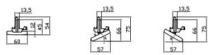

Esquema

Unit:mm

TYPE A