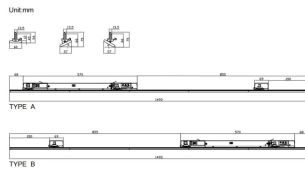

### Marketlight

Proyector a carril Lavov de la familia Marketlight con una potencia de 50 (DIP to 35, 40, 45W) y una optica 80 grados. Con un flujo luminoso total de 8000lm y una eficacia luminosa de 160lm/W. Fabricado en cuerpo de aluminio extrudido y lentes de PMMA y acabado en color Negro. Driver ON-OFF DIP SWITCH.

### Esquema

<b>Producto</b>	
<b>Potencia real (W)</b>	<b>50 (DIP to 35, 40, 45W)</b>
<b>Flujo luminoso real (lm)</b>	<b>8000</b>
<b>Eficacia luminosa (lm/W)</b>	<b>160</b>
<b>Ángulo de apertura</b>	<b>80</b>
<b>Life time (h)</b>	<b>50000h L80B10</b>
<b>IP</b>	<b>20</b>
<b>Electrical class insulation</b>	<b>Clase I</b>
<b>Operating temperature</b>	<b>-25 to 40</b>
<b>Color</b>	<b>Negro</b>
<b>Chip Brand</b>	<b>CTLS1-1550-40SW -04BK</b>
<b>Driver incluido</b>	<b>SI</b>
<b>Equipo</b>	<b>ON-OFF DIP SWITCH</b>
<b>Temperatura de color (K)</b>	<b>4000</b>
<b>Consistencia de color (SDCM)</b>	<b>SDCM&lt;3</b>
<b>CRI</b>	<b>80</b>