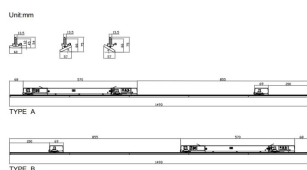

Marketlight

Proyector a carril Lavov de la familia Marketlight con una potencia de 50 (DIP to 35, 40, 45W) y una optica 80 grados. Con un flujo luminoso total de 8000lm y una eficacia luminosa de 160lm/W. Fabricado en cuerpo de aluminio extrudido y lentes de PMMA y acabado en color Negro. Driver ON-OFF DIP SWITCH.

Código artículo	86.T011.2431.02
Tipo de producto	Indoor
Categoría	Proyectores a carril
Familia	Marketlight
Pictograms	

Esquema

Producto	
Potencia real (W)	50 (DIP to 35, 40, 45W)
Flujo luminoso real (lm)	8000
Eficacia luminosa (lm/W)	160
Ángulo de apertura	80
Life time (h)	50000h L80B10
IP	20
Electrical class insulation	Clase I
Operating temperature	-25 to 40
Color	Negro
Chip Brand	CTLS1-1550-40SW -04BK
Driver incluido	SI
Equipo	ON-OFF DIP SWITCH
Temperatura de color (K)	4000
Consistencia de color (SDCM)	SDCM<3
CRI	80