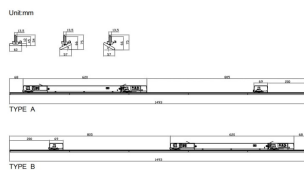

Marketlight

Proyector a carril Lavov de la familia Marketlight con una potencia de 50 (DIP to 35, 40, 45W) y una optica 90 grados. Con un flujo luminoso total de 8000lm y una eficacia luminosa de 160lm/W. Fabricado en cuerpo de aluminio extruido y lentes de PMMA y acabado en color Blanco. Driver DALI DIP SWITCH.

Código artículo	86.T011.2433.01
Tipo de producto	Indoor
Categoría	Proyectores a carril
Familia	Marketlight
Pictograms	

Esquema

Producto	
Potencia real (W)	50 (DIP to 35, 40, 45W)
Flujo luminoso real (lm)	8000
Eficacia luminosa (lm/W)	160
Ángulo de apertura	90
Life time (h)	50000h L80B10
IP	20
Electrical class insulation	Clase I
Operating temperature	-25 to 40
Color	Blanco
Chip Brand	CTLS1-1550-40SW -06WH-DT6
Driver incluido	SI
Equipo	DALI DIP SWITCH
Temperatura de color (K)	4000
Consistencia de color (SDCM)	SDCM<3
CRI	80