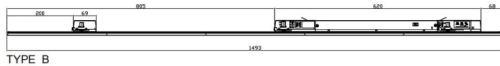

Marketlight

Proyector a carril Lavov de la familia Marketlight con una potencia de 50 (DIP to 35, 40, 45W)W y una optica 90 grados. Con un flujo luminoso total de 8000lm y una eficacia luminosa de 160lm/W. Fabricado en cuerpo de aluminio extruido y lentes de PMMA y acabado en color Blanco. Driver DALI DIP SWITCH.

Esquema

Unit:mm

Código artículo	86.T011.2433.01
Tipo de producto	Indoor
Categoría	Proyectores a carril
Familia	Marketlight
Pictograms	
Producto	
Potencia real (W)	50 (DIP to 35, 40, 45W)
Flujo luminoso real (lm)	8000
Eficacia luminosa (lm/W)	160
Ángulo de apertura	90
Life time (h)	50000h L80B10
IP	20
Electrical class insulation	Clase I
Operating temperature	-25 to 40
Color	Blanco
Chip Brand	CTL51-1550-40SW -06WH-DT6
Driver incluido	SI
Equipo	DALI DIP SWITCH
Temperatura de color (K)	4000
Consistencia de color (SDCM)	SDCM<3
CRI	80