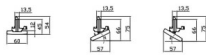

Esquema

Unit:mm

Código artículo	86.T011.2433.01
Tipo de producto	Indoor
Categoría	Proyectores a carril
Familia	Marketlight
Pictograms	
Producto	
Potencia real (W)	50 (DIP to 35, 40, 45W)
Flujo luminoso real (lm)	8000
Eficacia luminosa (lm/W)	160
Ángulo de apertura	90
Life time (h)	50000h L80B10
IP	20
Electrical class insulation	Clase I
Operating temperature	-25 to 40
Color	Blanco
Chip Brand	CTL51-1550-40SW -06WH-DT6
Driver incluido	SI
Equipo	DALI DIP SWITCH
Temperatura de color (K)	4000
Consistencia de color (SDCM)	SDCM<3
CRI	80