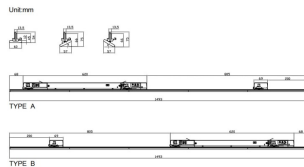

Marketlight

Proyector a carril Lavov de la familia Marketlight con una potencia de 50 (DIP to 35, 40, 45W) y una optica 90 grados. Con un flujo luminoso total de 8000lm y una eficacia luminosa de 160lm/W. Fabricado en cuerpo de aluminio extruido y lentes de PMMA y acabado en color Blanco. Driver DALI DIP SWITCH.

Código artículo	86.T011.2433.01
Tipo de producto	Indoor
Categoría	Proyectores a carril
Familia	Marketlight
Pictograms	

Esquema

Producto	
Potencia real (W)	50 (DIP to 35, 40, 45W)
Flujo luminoso real (lm)	8000
Eficacia luminosa (lm/W)	160
Ángulo de apertura	90
Life time (h)	50000h L80B10
IP	20
Electrical class insulation	Clase I
Operating temperature	-25 to 40
Color	Blanco
Chip Brand	CTLS1-1550-40SW -06WH-DT6
Driver incluido	SI
Equipo	DALI DIP SWITCH
Temperatura de color (K)	4000
Consistencia de color (SDCM)	SDCM<3
CRI	80