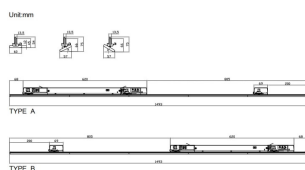

Marketlight

Proyector a carril Lavov de la familia Marketlight con una potencia de 50 (DIP to 35, 40, 45W) y una optica 90 grados. Con un flujo luminoso total de 8000lm y una eficacia luminosa de 160lm/W. Fabricado en cuerpo de aluminio extruido y lentes de PMMA y acabado en color Negro. Driver DALI DIP SWITCH.

Código artículo	86.T011.2433.02
Tipo de producto	Indoor
Categoría	Proyectores a carril
Familia	Marketlight
Pictograms	

Esquema

Producto	
Potencia real (W)	50 (DIP to 35, 40, 45W)
Flujo luminoso real (lm)	8000
Eficacia luminosa (lm/W)	160
Ángulo de apertura	90
Life time (h)	50000h L80B10
IP	20
Electrical class insulation	Clase I
Operating temperature	-25 to 40
Color	Negro
Chip Brand	CTLS1-1550-40SW -06BK-DT6
Driver incluido	SI
Equipo	DALI DIP SWITCH
Temperatura de color (K)	4000
Consistencia de color (SDCM)	SDCM<3
CRI	80