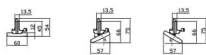

Esquema

Unit:mm