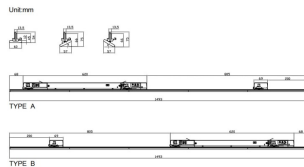

Marketlight

Proyector a carril Lavov de la familia Marketlight con una potencia de 50 (DIP to 35, 40, 45W) y una optica 90 grados. Con un flujo luminoso total de 8000lm y una eficacia luminosa de 160lm/W. Fabricado en cuerpo de aluminio extruido y lentes de PMMA y acabado en color Negro. Driver DALI DIP SWITCH.

Código artículo	86.T011.2433.02
Tipo de producto	Indoor
Categoría	Proyectores a carril
Familia	Marketlight
Pictograms	

Esquema

Producto	
Potencia real (W)	50 (DIP to 35, 40, 45W)
Flujo luminoso real (lm)	8000
Eficacia luminosa (lm/W)	160
Ángulo de apertura	90
Life time (h)	50000h L80B10
IP	20
Electrical class insulation	Clase I
Operating temperature	-25 to 40
Color	Negro
Chip Brand	CTLS1-1550-40SW -06BK-DT6
Driver incluido	SI
Equipo	DALI DIP SWITCH
Temperatura de color (K)	4000
Consistencia de color (SDCM)	SDCM<3
CRI	80