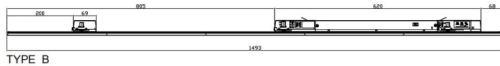

Esquema

Unit:mm