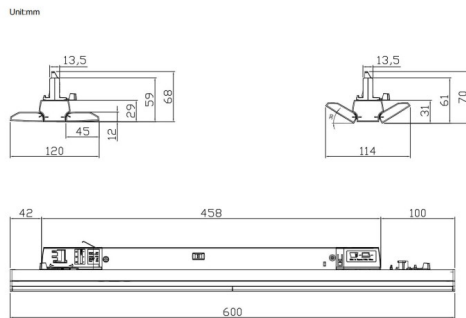

Marketlight

Proyector a carril Lavov de la familia Marketlight con una potencia de 20W y una optica 30 grados. Con un flujo luminoso total de 3000lm y una eficacia luminosa de 160lm/W. Fabricado en cuerpo de aluminio extruido y lentes de PMMA, longitud 600 mm y acabado en color Blanco. Driver ON-OFF.

Código artículo	86.T012.1411.01
Tipo de producto	Indoor
Categoría	Proyectores a carril
Familia	Marketlight
Pictograms	

Esquema

Producto	
Potencia real (W)	20
Flujo luminoso real (lm)	3000
Eficacia luminosa (lm/W)	160
Ángulo de apertura	30
Life time (h)	50000h L80B10
IP	20
Electrical class insulation	Clase I
Operating temperature	-25 to 40
Color	Blanco
Chip Brand	CTL53-0620-40SP -04WH
Driver incluido	SI
Equipo	ON-OFF
Temperatura de color (K)	4000
Consistencia de color (SDCM)	SDCM<3
CRI	80