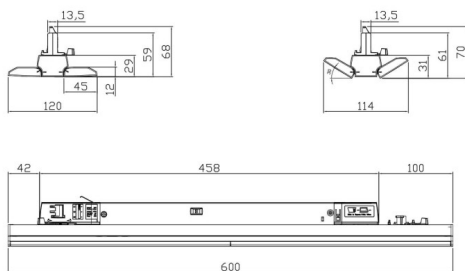

Esquema

Unit:mm

Marketlight

Proyector a carril Lavov de la familia Marketlight con una potencia de 20W y una optica 30 grados.Con un flujo luminoso total de 3000lm y una eficacia luminosa de 160lm/W. Fabricado en cuerpo de aluminio extruido y lentes de PMMA, longitud 600 mm y acabado en color Blanco. Driver ON-OFF.

Código artículo	86.T012.1411.01
Tipo de producto	Indoor
Categoría	Proyectores a carril
Familia	Marketlight
Pictograms	

Producto	
Potencia real (W)	20
Flujo luminoso real (lm)	3000
Eficacia luminosa (lm/W)	160
Ángulo de apertura	30
Tiempo de vida	50000h L80B10
IP	20
Clase de aislamiento	Clase I
Temperatura de trabajo	-25 to 40
Color	Blanco
Marca del LED	CTL53-0620-40SP -04WH
Driver incluido	SI
Equipo	ON-OFF
Temperatura de color (K)	4000
Consistencia de color (SDCM)	SDCM3
CRI	80