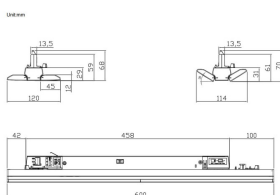

Código artículo 86.T012.1411.02

Tipo de producto Indoor

Categoría Proyector a carril

Familia Marketlight

Pictograms

Esquema

Producto

Potencia real (W) 20