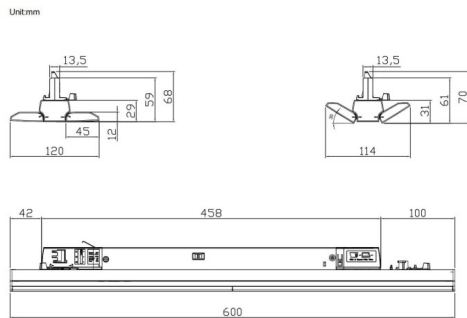

Marketlight

Proyector a carril Lavov de la familia Marketlight con una potencia de 20W y una optica 30 grados. Con un flujo luminoso total de 3000lm y una eficacia luminosa de 160lm/W. Fabricado en cuerpo de aluminio extruido y lentes de PMMA, longitud 600 mm y acabado en color Negro. Driver ON-OFF.

Código artículo	86.T012.1411.02
Tipo de producto	Indoor
Categoría	Proyectores a carril
Familia	Marketlight
Pictograms	

Esquema

Producto	
Potencia real (W)	20
Flujo luminoso real (lm)	3000
Eficacia luminosa (lm/W)	160
Ángulo de apertura	30
Life time (h)	50000h L80B10
IP	20
Electrical class insulation	Clase I
Operating temperature	-25 to 40
Color	Negro
Chip Brand	CTLS3-0620-40SP -04BK
Driver incluido	SI
Equipo	ON-OFF
Temperatura de color (K)	4000
Consistencia de color (SDCM)	SDCM<3
CRI	80