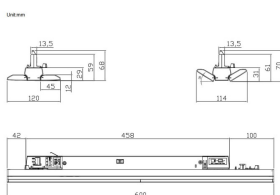

Código artículo 86.T012.1411.02

Tipo de producto Indoor

Categoría Proyectores a carril

Familia Marketlight

Pictograms

Esquema

Producto

Potencia real (W) 20