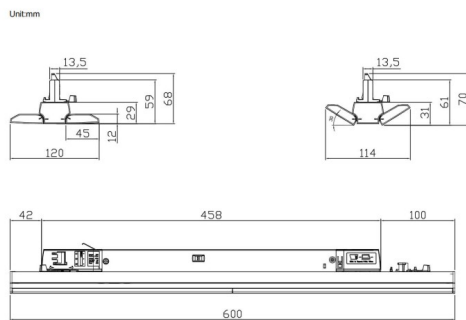

Marketlight

Proyector a carril Lavov de la familia Marketlight con una potencia de 20W y una optica 30 grados. Con un flujo luminoso total de 3000lm y una eficacia luminosa de 160lm/W. Fabricado en cuerpo de aluminio extruido y lentes de PMMA, longitud 600 mm y acabado en color Negro. Driver ON-OFF.

Código artículo	86.T012.1411.02
Tipo de producto	Indoor
Categoría	Proyectores a carril
Familia	Marketlight
Pictograms	

Esquema

Producto

Potencia real (W)	20
Flujo luminoso real (lm)	3000
Eficacia luminosa (lm/W)	160
Ángulo de apertura	30
Tiempo de vida	50000h L80B10
IP	20
Clase de aislamiento	Clase I
Temperatura de trabajo	-25 to 40
Color	Negro
Marca del LED	CTLS3-0620-40SP -04BK
Driver incluido	SI
Equipo	ON-OFF
Temperatura de color (K)	4000
Consistencia de color (SDCM)	SDCM3
CRI	80