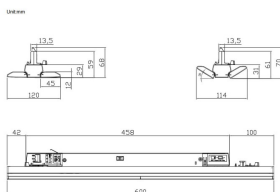

### Esquema

### Producto

**Potencia real (W)** 20

**Flujo luminoso real (lm)** 3000

**Eficacia luminosa (lm/W)** 160

**Ángulo de apertura** 30x90

**Life time (h)** 50000h L80B10

**IP** 20

**Electrical class insulation** Clase I