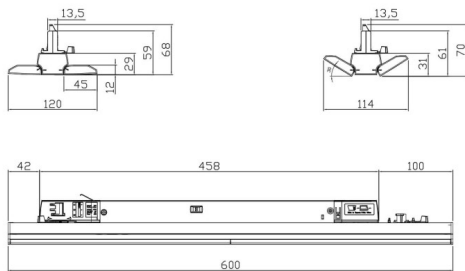

Marketlight

Proyector a carril Lavov de la familia Marketlight con una potencia de 20W y una optica 30x90 grados. Con un flujo luminoso total de 3000lm y una eficacia luminosa de 160lm/W. Fabricado en cuerpo de aluminio extruido y lentes de PMMA, longitud 600 mm y acabado en color Blanco. Driver ON-OFF.

Código artículo	86.T012.1451.01
Tipo de producto	Indoor
Categoría	Proyectores a carril
Familia	Marketlight

Pictograms

Esquema

Unit:mm

Producto

Potencia real (W)	20
Flujo luminoso real (lm)	3000
Eficacia luminosa (lm/W)	160
Ángulo de apertura	30x90
Life time (h)	50000h L80B10
IP	20
Electrical class insulation	Clase I
Operating temperature	-25 to 40
Color	Blanco
Chip Brand	CTL53-0620-40NR -04WH
Driver incluido	SI
Equipo	ON-OFF
Temperatura de color (K)	4000
Consistencia de color (SDCM)	SDCM<3
CRI	80