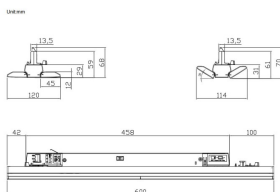

Flujo luminoso real (lm) 3000

Eficacia luminosa (lm/W) 160

Ángulo de apertura 30x90

Life time (h) 50000h L80B10

IP 20

Electrical class insulation Clase I

Operating temperature -25 to 40

Color Blanco