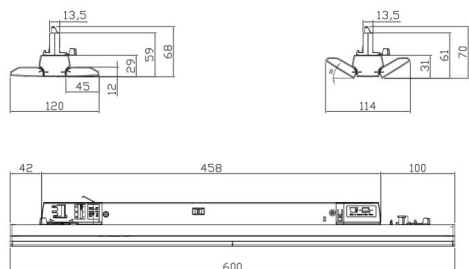

Marketlight

Proyector a carril Lavov de la familia Marketlight con una potencia de 20W y una optica 30x90 grados. Con un flujo luminoso total de 3000lm y una eficacia luminosa de 160lm/W. Fabricado en cuerpo de aluminio extruido y lentes de PMMA, longitud 600 mm y acabado en color Blanco. Driver ON-OFF.

Código artículo	86.T012.1451.01
Tipo de producto	Indoor
Categoría	Proyectores a carril
Familia	Marketlight
Pictograms	

Esquema

Unit:mm

Producto	
Potencia real (W)	20
Flujo luminoso real (lm)	3000
Eficacia luminosa (lm/W)	160
Ángulo de apertura	30x90
Tiempo de vida	50000h L80B10
IP	20
Clase de aislamiento	Clase I
Temperatura de trabajo	-25 to 40
Color	Blanco
Marca del LED	CTL53-0620-40NR -04WH
Driver incluido	SI
Equipo	ON-OFF
Temperatura de color (K)	4000
Consistencia de color (SDCM)	SDCM3
CRI	80