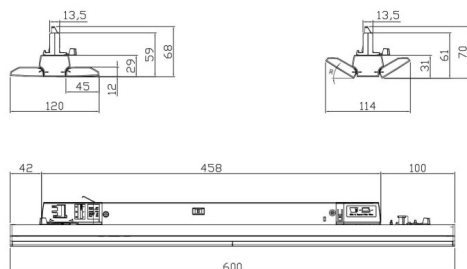

Marketlight

Proyector a carril Lavov de la familia Marketlight con una potencia de 20W y una optica 30x90 grados. Con un flujo luminoso total de 3000lm y una eficacia luminosa de 160lm/W. Fabricado en cuerpo de aluminio extruido y lentes de PMMA, longitud 600 mm y acabado en color Negro. Driver ON-OFF.

Esquema

Unit:mm

| | |
|-------------------------------------|------------------------------|
| Producto | |
| Potencia real (W) | 20 |
| Flujo luminoso real (lm) | 3000 |
| Eficacia luminosa (lm/W) | 160 |
| Ángulo de apertura | 30x90 |
| Life time (h) | 50000h L80B10 |
| IP | 20 |
| Electrical class insulation | Clase I |
| Operating temperature | -25 to 40 |
| Color | Negro |
| Chip Brand | CTL53-0620-40NR -04BK |
| Driver incluido | SI |
| Equipo | ON-OFF |
| Temperatura de color (K) | 4000 |
| Consistencia de color (SDCM) | SDCM<3 |
| CRI | 80 |