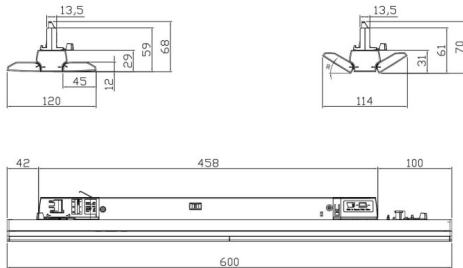

Código artículo 86.T012.1451.02

Tipo de producto Indoor

Categoría Proyector a carril

Familia Marketlight

Pictograms

Esquema

Unit:mm

Producto

Potencia real (W) 20

Flujo luminoso real (lm) 3000

Eficacia luminosa (lm/W) 160

Ángulo de apertura 30x90

Tiempo de vida 50000h L80B10

IP 20

Clase de aislamiento Clase I

Temperatura de trabajo -25 to 40