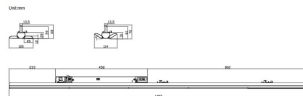

Marketlight

Proyector a carril Lavov de la familia Marketlight con una potencia de 50 (DIP to 35, 40, 45W) y una optica 30 grados. Con un flujo luminoso total de 7500lm y una eficacia luminosa de 150lm/W. Fabricado en cuerpo de aluminio extruido y lentes de PMMA, longitud 1500 mm y acabado en color Blanco. Driver ON-OFF DIP SWITCH.

Código artículo	86.T012.2411.01
Tipo de producto	Indoor
Categoría	Proyectores a carril
Familia	Marketlight
Pictograms	

Esquema

Producto	
Potencia real (W)	50 (DIP to 35, 40, 45W)
Flujo luminoso real (lm)	7500
Eficacia luminosa (lm/W)	150
Ángulo de apertura	30
Life time (h)	50000h L80B10
IP	20
Electrical class insulation	Clase I
Operating temperature	-25 to 40
Color	Blanco
Chip Brand	CTL53-1550-40SP -04WH
Driver incluido	SI
Equipo	ON-OFF DIP SWITCH
Temperatura de color (K)	4000
Consistencia de color (SDCM)	SDCM<3
CRI	80