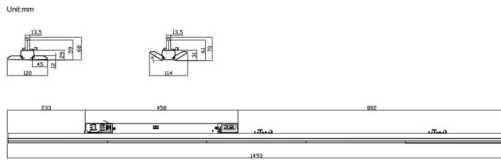

Marketlight

Proyector a carril Lavov de la familia Marketlight con una potencia de 50 (DIP to 35, 40, 45W)W y una optica 30 grados. Con un flujo luminoso total de 7500lm y una eficacia luminosa de 150lm/W. Fabricado en cuerpo de aluminio extruido y lentes de PMMA, longitud 1500 mm y acabado en color Blanco. Driver ON-OFF DIP SWITCH.

Esquema

Código artículo	86.T012.2411.01
Tipo de producto	Indoor
Categoría	Proyectores a carril
Familia	Marketlight
Pictograms	

Producto	
Potencia real (W)	50 (DIP to 35, 40, 45W)
Flujo luminoso real (lm)	7500
Eficacia luminosa (lm/W)	150
Ángulo de apertura	30
Tiempo de vida	50000h L80B10
IP	20
Clase de aislamiento	Clase I
Temperatura de trabajo	-25 to 40
Color	Blanco
Marca del LED	CTLS3-1550-40SP -04WH
Driver incluido	SI
Equipo	ON-OFF DIP SWITCH
Temperatura de color (K)	4000
Consistencia de color (SDCM)	SDCM3
CRI	80