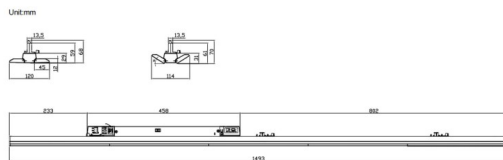

Marketlight

Proyector a carril Lavov de la familia Marketlight con una potencia de 50 (DIP to 35, 40, 45W)W y una optica 30 grados. Con un flujo luminoso total de 7500lm y una eficacia luminosa de 150lm/W. Fabricado en cuerpo de aluminio extruido y lentes de PMMA, longitud 1500 mm y acabado en color Blanco. Driver ON-OFF DIP SWITCH.

Esquema

Código artículo	86.T012.2411.01
Tipo de producto	Indoor
Categoría	Proyectores a carril
Familia	Marketlight
Pictograms	

Producto	
Potencia real (W)	50 (DIP to 35, 40, 45W)
Flujo luminoso real (lm)	7500
Eficacia luminosa (lm/W)	150
Ángulo de apertura	30
Life time (h)	50000h L80B10
IP	20
Electrical class insulation	Clase I
Operating temperature	-25 to 40
Color	Blanco
Chip Brand	CTLS3-1550-40SP -04WH
Driver incluido	SI
Equipo	ON-OFF DIP SWITCH
Temperatura de color (K)	4000
Consistencia de color (SDCM)	SDCM<3
CRI	80