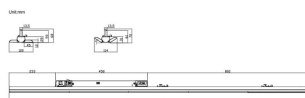

### Marketlight

Proyector a carril Lavov de la familia Marketlight con una potencia de 50 (DIP to 35, 40, 45W) y una optica 30 grados. Con un flujo luminoso total de 7500lm y una eficacia luminosa de 150lm/W. Fabricado en cuerpo de aluminio extruido y lentes de PMMA, longitud 1500 mm y acabado en color Blanco. Driver ON-OFF DIP SWITCH.

### Esquema

<b>Producto</b>	
<b>Potencia real (W)</b>	<b>50 (DIP to 35, 40, 45W)</b>
<b>Flujo luminoso real (lm)</b>	<b>7500</b>
<b>Eficacia luminosa (lm/W)</b>	<b>150</b>
<b>Ángulo de apertura</b>	<b>30</b>
<b>Life time (h)</b>	<b>50000h L80B10</b>
<b>IP</b>	<b>20</b>
<b>Electrical class insulation</b>	<b>Clase I</b>
<b>Operating temperature</b>	<b>-25 to 40</b>
<b>Color</b>	<b>Blanco</b>
<b>Chip Brand</b>	<b>CTL53-1550-40SP -04WH</b>
<b>Driver incluido</b>	<b>SI</b>
<b>Equipo</b>	<b>ON-OFF DIP SWITCH</b>
<b>Temperatura de color (K)</b>	<b>4000</b>
<b>Consistencia de color (SDCM)</b>	<b>SDCM&lt;3</b>
<b>CRI</b>	<b>80</b>