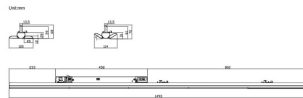

Marketlight

Proyector a carril Lavov de la familia Marketlight con una potencia de 50 (DIP to 35, 40, 45W) y una optica 30 grados. Con un flujo luminoso total de 7500lm y una eficacia luminosa de 150lm/W. Fabricado en cuerpo de aluminio extruido y lentes de PMMA, longitud 1500 mm y acabado en color Negro. Driver ON-OFF DIP SWITCH.

Código artículo	86.T012.2411.02
Tipo de producto	Indoor
Categoría	Proyectores a carril
Familia	Marketlight
Pictograms	

Esquema

Producto	
Potencia real (W)	50 (DIP to 35, 40, 45W)
Flujo luminoso real (lm)	7500
Eficacia luminosa (lm/W)	150
Ángulo de apertura	30
Life time (h)	50000h L80B10
IP	20
Electrical class insulation	Clase I
Operating temperature	-25 to 40
Color	Negro
Chip Brand	CTLS3-1550-40SP -04BK
Driver incluido	SI
Equipo	ON-OFF DIP SWITCH
Temperatura de color (K)	4000
Consistencia de color (SDCM)	SDCM<3
CRI	80