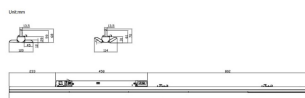

Marketlight

Proyector a carril Lavov de la familia Marketlight con una potencia de 50 (DIP to 35, 40, 45W) y una optica 30 grados. Con un flujo luminoso total de 7500lm y una eficacia luminosa de 150lm/W. Fabricado en cuerpo de aluminio extruido y lentes de PMMA, longitud 1500 mm y acabado en color Negro. Driver ON-OFF DIP SWITCH.

Código artículo	86.T012.2411.02
Tipo de producto	Indoor
Categoría	Proyectores a carril
Familia	Marketlight
Pictograms	

Esquema

Producto	
Potencia real (W)	50 (DIP to 35, 40, 45W)
Flujo luminoso real (lm)	7500
Eficacia luminosa (lm/W)	150
Ángulo de apertura	30
Life time (h)	50000h L80B10
IP	20
Electrical class insulation	Clase I
Operating temperature	-25 to 40
Color	Negro
Chip Brand	CTLS3-1550-40SP -04BK
Driver incluido	SI
Equipo	ON-OFF DIP SWITCH
Temperatura de color (K)	4000
Consistencia de color (SDCM)	SDCM<3
CRI	80