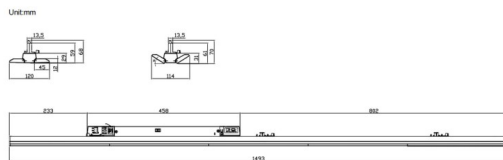

### Marketlight

Proyector a carril Lavov de la familia Marketlight con una potencia de 50 (DIP to 35, 40, 45W)W y una optica 30 grados. Con un flujo luminoso total de 7500lm y una eficacia luminosa de 150lm/W. Fabricado en cuerpo de aluminio extruido y lentes de PMMA, longitud 1500 mm y acabado en color Negro. Driver ON-OFF DIP SWITCH.

### Esquema

<b>Código artículo</b>	<b>86.T012.2411.02</b>
<b>Tipo de producto</b>	<b>Indoor</b>
<b>Categoría</b>	<b>Proyectores a carril</b>
<b>Familia</b>	<b>Marketlight</b>
<b>Pictograms</b>	

<b>Producto</b>	
<b>Potencia real (W)</b>	<b>50 (DIP to 35, 40, 45W)</b>
<b>Flujo luminoso real (lm)</b>	<b>7500</b>
<b>Eficacia luminosa (lm/W)</b>	<b>150</b>
<b>Ángulo de apertura</b>	<b>30</b>
<b>Life time (h)</b>	<b>50000h L80B10</b>
<b>IP</b>	<b>20</b>
<b>Electrical class insulation</b>	<b>Clase I</b>
<b>Operating temperature</b>	<b>-25 to 40</b>
<b>Color</b>	<b>Negro</b>
<b>Chip Brand</b>	<b>CTLS3-1550-40SP -04BK</b>
<b>Driver incluido</b>	<b>SI</b>
<b>Equipo</b>	<b>ON-OFF DIP SWITCH</b>
<b>Temperatura de color (K)</b>	<b>4000</b>
<b>Consistencia de color (SDCM)</b>	<b>SDCM&lt;3</b>
<b>CRI</b>	<b>80</b>