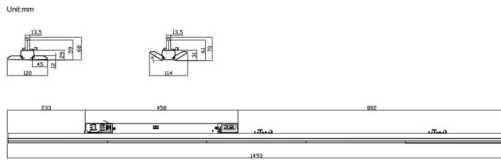

### Marketlight

Proyector a carril Lavov de la familia Marketlight con una potencia de 50 (DIP to 35, 40, 45W)W y una optica 30 grados. Con un flujo luminoso total de 7500lm y una eficacia luminosa de 150lm/W. Fabricado en cuerpo de aluminio extruido y lentes de PMMA, longitud 1500 mm y acabado en color Negro. Driver ON-OFF DIP SWITCH.

### Esquema

<b>Código artículo</b>	<b>86.T012.2411.02</b>
<b>Tipo de producto</b>	<b>Indoor</b>
<b>Categoría</b>	<b>Proyectores a carril</b>
<b>Familia</b>	<b>Marketlight</b>
<b>Pictograms</b>	

<b>Producto</b>	
<b>Potencia real (W)</b>	<b>50 (DIP to 35, 40, 45W)</b>
<b>Flujo luminoso real (lm)</b>	<b>7500</b>
<b>Eficacia luminosa (lm/W)</b>	<b>150</b>
<b>Ángulo de apertura</b>	<b>30</b>
<b>Tiempo de vida</b>	<b>50000h L80B10</b>
<b>IP</b>	<b>20</b>
<b>Clase de aislamiento</b>	<b>Clase I</b>
<b>Temperatura de trabajo</b>	<b>-25 to 40</b>
<b>Color</b>	<b>Negro</b>
<b>Marca del LED</b>	<b>CTLS3-1550-40SP -04BK</b>
<b>Driver incluido</b>	<b>SI</b>
<b>Equipo</b>	<b>ON-OFF DIP SWITCH</b>
<b>Temperatura de color (K)</b>	<b>4000</b>
<b>Consistencia de color (SDCM)</b>	<b>SDCM3</b>
<b>CRI</b>	<b>80</b>