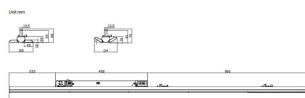

Marketlight

Proyector a carril Lavov de la familia Marketlight con una potencia de 50 (DIP to 35, 40, 45W) y una optica 30 grados. Con un flujo luminoso total de 7500lm y una eficacia luminosa de 150lm/W. Fabricado en cuerpo de aluminio extruido y lentes de PMMA, longitud 1500 mm y acabado en color Negro. Driver ON-OFF DIP SWITCH.

Esquema

| | |
|-------------------------------------|--------------------------------|
| Producto | |
| Potencia real (W) | 50 (DIP to 35, 40, 45W) |
| Flujo luminoso real (lm) | 7500 |
| Eficacia luminosa (lm/W) | 150 |
| Ángulo de apertura | 30 |
| Life time (h) | 50000h L80B10 |
| IP | 20 |
| Electrical class insulation | Clase I |
| Operating temperature | -25 to 40 |
| Color | Negro |
| Chip Brand | CTLS3-1550-40SP -04BK |
| Driver incluido | SI |
| Equipo | ON-OFF DIP SWITCH |
| Temperatura de color (K) | 4000 |
| Consistencia de color (SDCM) | SDCM<3 |
| CRI | 80 |