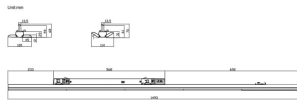

Marketlight

Proyector a carril Lavov de la familia Marketlight con una potencia de 50 (DIP to 35, 40, 45W) y una optica 30 grados. Con un flujo luminoso total de 7500lm y una eficacia luminosa de 150lm/W. Fabricado en cuerpo de aluminio extruido y lentes de PMMA, longitud 1500 mm y acabado en color Blanco. Driver DALI DIP SWITCH.

Código artículo	86.T012.2413.01
Tipo de producto	Indoor
Categoría	Proyectores a carril
Familia	Marketlight
Pictograms	

Esquema

Producto	
Potencia real (W)	50 (DIP to 35, 40, 45W)
Flujo luminoso real (lm)	7500
Eficacia luminosa (lm/W)	150
Ángulo de apertura	30
Life time (h)	50000h L80B10
IP	20
Electrical class insulation	Clase I
Operating temperature	-25 to 40
Color	Blanco
Chip Brand	CTLS3-1550-40SP -06WH-DT6
Driver incluido	SI
Equipo	DALI DIP SWITCH
Temperatura de color (K)	4000
Consistencia de color (SDCM)	SDCM<3
CRI	80