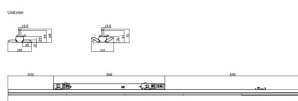

Marketlight

Proyector a carril Lavov de la familia Marketlight con una potencia de 50 (DIP to 35, 40, 45W) y una optica 30 grados. Con un flujo luminoso total de 7500lm y una eficacia luminosa de 150lm/W. Fabricado en cuerpo de aluminio extruido y lentes de PMMA, longitud 1500 mm y acabado en color Blanco. Driver DALI DIP SWITCH.

Código artículo	86.T012.2413.01
Tipo de producto	Indoor
Categoría	Proyectores a carril
Familia	Marketlight
Pictograms	

Esquema

Producto	
Potencia real (W)	50 (DIP to 35, 40, 45W)
Flujo luminoso real (lm)	7500
Eficacia luminosa (lm/W)	150
Ángulo de apertura	30
Life time (h)	50000h L80B10
IP	20
Electrical class insulation	Clase I
Operating temperature	-25 to 40
Color	Blanco
Chip Brand	CTLS3-1550-40SP -06WH-DT6
Driver incluido	SI
Equipo	DALI DIP SWITCH
Temperatura de color (K)	4000
Consistencia de color (SDCM)	SDCM<3
CRI	80