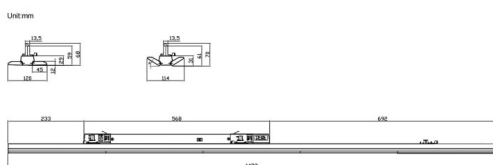

Esquema

Marketlight

Proyector a carril Lavov de la familia Marketlight con una potencia de 50 (DIP to 35, 40, 45W)W y una optica 30 grados. Con un flujo luminoso total de 7500lm y una eficacia luminosa de 150lm/W. Fabricado en cuerpo de aluminio extruido y lentes de PMMA, longitud 1500 mm y acabado en color Blanco. Driver DALI DIP SWITCH.

Código artículo	86.T012.2413.01
Tipo de producto	Indoor
Categoría	Proyectores a carril
Familia	Marketlight
Pictograms	

Producto	
Potencia real (W)	50 (DIP to 35, 40, 45W)
Flujo luminoso real (lm)	7500
Eficacia luminosa (lm/W)	150
&Aacute;ngulo de apertura	30
Life time (h)	50000h L80B10
IP	20
Electrical class insulation	Clase I
Operating temperature	-25 to 40
Color	Blanco
Chip Brand	CTLS3-1550-40SP -06WH-DT6
Driver incluido	SI
Equipo	DALI DIP SWITCH
Temperatura de color (K)	4000
Consistencia de color (SDCM)	SDCM<3
CRI	80