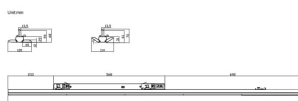

Marketlight

Proyector a carril Lavov de la familia Marketlight con una potencia de 50 (DIP to 35, 40, 45W) y una optica 30 grados. Con un flujo luminoso total de 7500lm y una eficacia luminosa de 150lm/W. Fabricado en cuerpo de aluminio extruido y lentes de PMMA, longitud 1500 mm y acabado en color Negro. Driver DALI DIP SWITCH.

Código artículo	86.T012.2413.02
Tipo de producto	Indoor
Categoría	Proyectores a carril
Familia	Marketlight
Pictograms	

Esquema

Producto	
Potencia real (W)	50 (DIP to 35, 40, 45W)
Flujo luminoso real (lm)	7500
Eficacia luminosa (lm/W)	150
Ángulo de apertura	30
Life time (h)	50000h L80B10
IP	20
Electrical class insulation	Clase I
Operating temperature	-25 to 40
Color	Negro
Chip Brand	CTLS3-1550-40SP -06BK-DT6
Driver incluido	SI
Equipo	DALI DIP SWITCH
Temperatura de color (K)	4000
Consistencia de color (SDCM)	SDCM<3
CRI	80