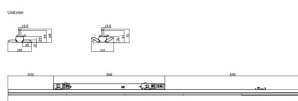

Marketlight

Proyector a carril Lavov de la familia Marketlight con una potencia de 50 (DIP to 35, 40, 45W) y una optica 30 grados. Con un flujo luminoso total de 7500lm y una eficacia luminosa de 150lm/W. Fabricado en cuerpo de aluminio extruido y lentes de PMMA, longitud 1500 mm y acabado en color Negro. Driver DALI DIP SWITCH.

Código artículo	86.T012.2413.02
Tipo de producto	Indoor
Categoría	Proyectores a carril
Familia	Marketlight
Pictograms	

Esquema

Producto	
Potencia real (W)	50 (DIP to 35, 40, 45W)
Flujo luminoso real (lm)	7500
Eficacia luminosa (lm/W)	150
Ángulo de apertura	30
Life time (h)	50000h L80B10
IP	20
Electrical class insulation	Clase I
Operating temperature	-25 to 40
Color	Negro
Chip Brand	CTL53-1550-40SP -06BK-DT6
Driver incluido	SI
Equipo	DALI DIP SWITCH
Temperatura de color (K)	4000
Consistencia de color (SDCM)	SDCM<3
CRI	80