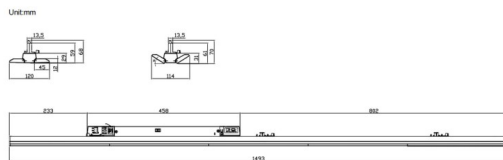

Marketlight

Proyector a carril Lavov de la familia Marketlight con una potencia de 50 (DIP to 35, 40, 45W)W y una optica 30X90 grados. Con un flujo luminoso total de 7500lm y una eficacia luminosa de 150lm/W. Fabricado en cuerpo de aluminio extruido y lentes de PMMA, longitud 1500 mm y acabado en color Blanco. Driver ON-OFF DIP SWITCH.

Esquema

Código artículo	86.T012.2451.01
Tipo de producto	Indoor
Categoría	Proyectores a carril
Familia	Marketlight
Pictograms	

Producto	
Potencia real (W)	50 (DIP to 35, 40, 45W)
Flujo luminoso real (lm)	7500
Eficacia luminosa (lm/W)	150
Ángulo de apertura	30X90
Life time (h)	50000h L80B10
IP	20
Electrical class insulation	Clase I
Operating temperature	-25 to 40
Color	Blanco
Chip Brand	CTLS3-1550-40SW -04WH
Driver incluido	SI
Equipo	ON-OFF DIP SWITCH
Temperatura de color (K)	4000
Consistencia de color (SDCM)	SDCM<3
CRI	80