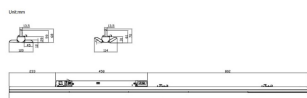

### Marketlight

Proyector a carril Lavov de la familia Marketlight con una potencia de 50 (DIP to 35, 40, 45W) y una optica 30X90 grados. Con un flujo luminoso total de 7500lm y una eficacia luminosa de 150lm/W. Fabricado en cuerpo de aluminio extruido y lentes de PMMA, longitud 1500 mm y acabado en color Blanco. Driver ON-OFF DIP SWITCH.

### Esquema

<b>Producto</b>	
<b>Potencia real (W)</b>	<b>50 (DIP to 35, 40, 45W)</b>
<b>Flujo luminoso real (lm)</b>	<b>7500</b>
<b>Eficacia luminosa (lm/W)</b>	<b>150</b>
<b>Ángulo de apertura</b>	<b>30X90</b>
<b>Life time (h)</b>	<b>50000h L80B10</b>
<b>IP</b>	<b>20</b>
<b>Electrical class insulation</b>	<b>Clase I</b>
<b>Operating temperature</b>	<b>-25 to 40</b>
<b>Color</b>	<b>Blanco</b>
<b>Chip Brand</b>	<b>CTLS3-1550-40SW -04WH</b>
<b>Driver incluido</b>	<b>SI</b>
<b>Equipo</b>	<b>ON-OFF DIP SWITCH</b>
<b>Temperatura de color (K)</b>	<b>4000</b>
<b>Consistencia de color (SDCM)</b>	<b>SDCM&lt;3</b>
<b>CRI</b>	<b>80</b>