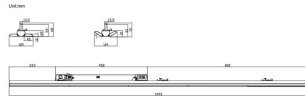

### Marketlight

Proyector a carril Lavov de la familia Marketlight con una potencia de 50 (DIP to 35, 40, 45W) y una optica 30X90 grados. Con un flujo luminoso total de 7500lm y una eficacia luminosa de 150lm/W. Fabricado en cuerpo de aluminio extruido y lentes de PMMA, longitud 1500 mm y acabado en color Blanco. Driver ON-OFF DIP SWITCH.

### Esquema

<b>Producto</b>	
<b>Potencia real (W)</b>	<b>50 (DIP to 35, 40, 45W)</b>
<b>Flujo luminoso real (lm)</b>	<b>7500</b>
<b>Eficacia luminosa (lm/W)</b>	<b>150</b>
<b>Ángulo de apertura</b>	<b>30X90</b>
<b>Life time (h)</b>	<b>50000h L80B10</b>
<b>IP</b>	<b>20</b>
<b>Electrical class insulation</b>	<b>Clase I</b>
<b>Operating temperature</b>	<b>-25 to 40</b>
<b>Color</b>	<b>Blanco</b>
<b>Chip Brand</b>	<b>CTL53-1550-40SW -04WH</b>
<b>Driver incluido</b>	<b>SI</b>
<b>Equipo</b>	<b>ON-OFF DIP SWITCH</b>
<b>Temperatura de color (K)</b>	<b>4000</b>
<b>Consistencia de color (SDCM)</b>	<b>SDCM&lt;3</b>
<b>CRI</b>	<b>80</b>