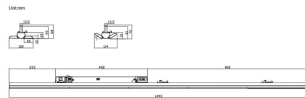

Marketlight

Proyector a carril Lavov de la familia Marketlight con una potencia de 50 (DIP to 35, 40, 45W) y una optica 30X90 grados. Con un flujo luminoso total de 7500lm y una eficacia luminosa de 150lm/W. Fabricado en cuerpo de aluminio extruido y lentes de PMMA, longitud 1500 mm y acabado en color Blanco. Driver ON-OFF DIP SWITCH.

Código artículo	86.T012.2451.01
Tipo de producto	Indoor
Categoría	Proyectores a carril
Familia	Marketlight
Pictograms	

Esquema

Producto	
Potencia real (W)	50 (DIP to 35, 40, 45W)
Flujo luminoso real (lm)	7500
Eficacia luminosa (lm/W)	150
Ángulo de apertura	30X90
Life time (h)	50000h L80B10
IP	20
Electrical class insulation	Clase I
Operating temperature	-25 to 40
Color	Blanco
Chip Brand	CTLS3-1550-40SW -04WH
Driver incluido	SI
Equipo	ON-OFF DIP SWITCH
Temperatura de color (K)	4000
Consistencia de color (SDCM)	SDCM<3
CRI	80