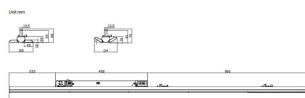

### Marketlight

Proyector a carril Lavov de la familia Marketlight con una potencia de 50 (DIP to 35, 40, 45W) y una optica 30X90 grados. Con un flujo luminoso total de 7500lm y una eficacia luminosa de 150lm/W. Fabricado en cuerpo de aluminio extruido y lentes de PMMA, longitud 1500 mm y acabado en color Negro. Driver ON-OFF DIP SWITCH.

### Esquema

<b>Producto</b>	
<b>Potencia real (W)</b>	<b>50 (DIP to 35, 40, 45W)</b>
<b>Flujo luminoso real (lm)</b>	<b>7500</b>
<b>Eficacia luminosa (lm/W)</b>	<b>150</b>
<b>Ángulo de apertura</b>	<b>30X90</b>
<b>Life time (h)</b>	<b>50000h L80B10</b>
<b>IP</b>	<b>20</b>
<b>Electrical class insulation</b>	<b>Clase I</b>
<b>Operating temperature</b>	<b>-25 to 40</b>
<b>Color</b>	<b>Negro</b>
<b>Chip Brand</b>	<b>CTLS3-1550-40SW -04BK</b>
<b>Driver incluido</b>	<b>SI</b>
<b>Equipo</b>	<b>ON-OFF DIP SWITCH</b>
<b>Temperatura de color (K)</b>	<b>4000</b>
<b>Consistencia de color (SDCM)</b>	<b>SDCM&lt;3</b>
<b>CRI</b>	<b>80</b>