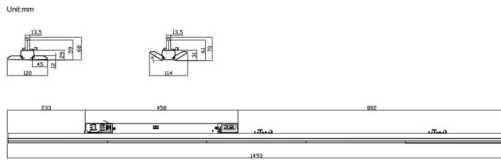

### Marketlight

Proyector a carril Lavov de la familia Marketlight con una potencia de 50 (DIP to 35, 40, 45W)W y una optica 30X90 grados. Con un flujo luminoso total de 7500lm y una eficacia luminosa de 150lm/W. Fabricado en cuerpo de aluminio extruido y lentes de PMMA, longitud 1500 mm y acabado en color Negro. Driver ON-OFF DIP SWITCH.

### Esquema

<b>Código artículo</b>	<b>86.T012.2451.02</b>
<b>Tipo de producto</b>	<b>Indoor</b>
<b>Categoría</b>	<b>Proyectores a carril</b>
<b>Familia</b>	<b>Marketlight</b>
<b>Pictograms</b>	

<b>Producto</b>	
<b>Potencia real (W)</b>	<b>50 (DIP to 35, 40, 45W)</b>
<b>Flujo luminoso real (lm)</b>	<b>7500</b>
<b>Eficacia luminosa (lm/W)</b>	<b>150</b>
<b>Ángulo de apertura</b>	<b>30X90</b>
<b>Life time (h)</b>	<b>50000h L80B10</b>
<b>IP</b>	<b>20</b>
<b>Electrical class insulation</b>	<b>Clase I</b>
<b>Operating temperature</b>	<b>-25 to 40</b>
<b>Color</b>	<b>Negro</b>
<b>Chip Brand</b>	<b>CTLS3-1550-40SW -04BK</b>
<b>Driver incluido</b>	<b>SI</b>
<b>Equipo</b>	<b>ON-OFF DIP SWITCH</b>
<b>Temperatura de color (K)</b>	<b>4000</b>
<b>Consistencia de color (SDCM)</b>	<b>SDCM&lt;3</b>
<b>CRI</b>	<b>80</b>