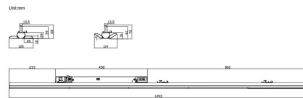

Marketlight

Proyector a carril Lavov de la familia Marketlight con una potencia de 50 (DIP to 35, 40, 45W) y una optica 30X90 grados. Con un flujo luminoso total de 7500lm y una eficacia luminosa de 150lm/W. Fabricado en cuerpo de aluminio extruido y lentes de PMMA, longitud 1500 mm y acabado en color Negro. Driver ON-OFF DIP SWITCH.

Código artículo	86.T012.2451.02
Tipo de producto	Indoor
Categoría	Proyectores a carril
Familia	Marketlight
Pictograms	

Esquema

Producto	
Potencia real (W)	50 (DIP to 35, 40, 45W)
Flujo luminoso real (lm)	7500
Eficacia luminosa (lm/W)	150
Ángulo de apertura	30X90
Life time (h)	50000h L80B10
IP	20
Electrical class insulation	Clase I
Operating temperature	-25 to 40
Color	Negro
Chip Brand	CTLS3-1550-40SW -04BK
Driver incluido	SI
Equipo	ON-OFF DIP SWITCH
Temperatura de color (K)	4000
Consistencia de color (SDCM)	SDCM<3
CRI	80