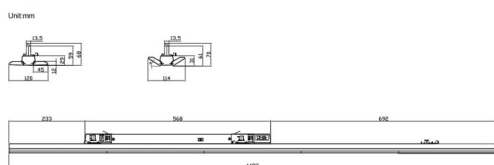

Marketlight

Proyector a carril Lavov de la familia Marketlight con una potencia de 50 (DIP to 35, 40, 45W)W y una optica 30X90 grados. Con un flujo luminoso total de 7500lm y una eficacia luminosa de 150lm/W. Fabricado en cuerpo de aluminio extruido y lentes de PMMA, longitud 1500 mm y acabado en color Blanco. Driver DALI DIP SWITCH.

Esquema

Código artículo	86.T012.2453.01
Tipo de producto	Indoor
Categoría	Proyectores a carril
Familia	Marketlight
Pictograms	

Producto	
Potencia real (W)	50 (DIP to 35, 40, 45W)
Flujo luminoso real (lm)	7500
Eficacia luminosa (lm/W)	150
&Aacute;ngulo de apertura	30X90
Life time (h)	50000h L80B10
IP	20
Electrical class insulation	Clase I
Operating temperature	-25 to 40
Color	Blanco
Chip Brand	CTL53-1550-40SW -06WH-DT6
Driver incluido	SI
Equipo	DALI DIP SWITCH
Temperatura de color (K)	4000
Consistencia de color (SDCM)	SDCM<3
CRI	80