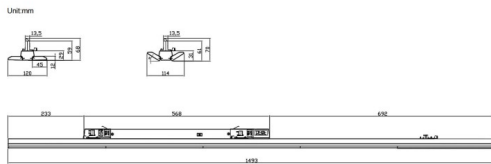

### Marketlight

Proyector a carril Lavov de la familia Marketlight con una potencia de 50 (DIP to 35, 40, 45W)W y una optica 30X90 grados. Con un flujo luminoso total de 7500lm y una eficacia luminosa de 150lm/W. Fabricado en cuerpo de aluminio extruido y lentes de PMMA, longitud 1500 mm y acabado en color Blanco. Driver DALI DIP SWITCH.

### Esquema

<b>Código artículo</b>	<b>86.T012.2453.01</b>
<b>Tipo de producto</b>	<b>Indoor</b>
<b>Categoría</b>	<b>Proyectores a carril</b>
<b>Familia</b>	<b>Marketlight</b>
<b>Pictograms</b>	

<b>Producto</b>	
<b>Potencia real (W)</b>	<b>50 (DIP to 35, 40, 45W)</b>
<b>Flujo luminoso real (lm)</b>	<b>7500</b>
<b>Eficacia luminosa (lm/W)</b>	<b>150</b>
<b>Ángulo de apertura</b>	<b>30X90</b>
<b>Tiempo de vida</b>	<b>50000h L80B10</b>
<b>IP</b>	<b>20</b>
<b>Clase de aislamiento</b>	<b>Clase I</b>
<b>Temperatura de trabajo</b>	<b>-25 to 40</b>
<b>Color</b>	<b>Blanco</b>
<b>Marca del LED</b>	<b>CTLS3-1550-40SW -06WH-DT6</b>
<b>Driver incluido</b>	<b>SI</b>
<b>Equipo</b>	<b>DALI DIP SWITCH</b>
<b>Temperatura de color (K)</b>	<b>4000</b>
<b>Consistencia de color (SDCM)</b>	<b>SDCM3</b>
<b>CRI</b>	<b>80</b>