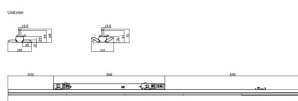

Marketlight

Proyector a carril Lavov de la familia Marketlight con una potencia de 50 (DIP to 35, 40, 45W) y una optica 30X90 grados. Con un flujo luminoso total de 7500lm y una eficacia luminosa de 150lm/W. Fabricado en cuerpo de aluminio extruido y lentes de PMMA, longitud 1500 mm y acabado en color Blanco. Driver DALI DIP SWITCH.

Código artículo	86.T012.2453.01
Tipo de producto	Indoor
Categoría	Proyectores a carril
Familia	Marketlight
Pictograms	

Esquema

Producto	
Potencia real (W)	50 (DIP to 35, 40, 45W)
Flujo luminoso real (lm)	7500
Eficacia luminosa (lm/W)	150
Ángulo de apertura	30X90
Life time (h)	50000h L80B10
IP	20
Electrical class insulation	Clase I
Operating temperature	-25 to 40
Color	Blanco
Chip Brand	CTLS3-1550-40SW -06WH-DT6
Driver incluido	SI
Equipo	DALI DIP SWITCH
Temperatura de color (K)	4000
Consistencia de color (SDCM)	SDCM<3
CRI	80