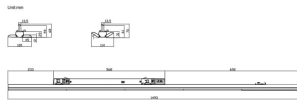

Marketlight

Proyector a carril Lavov de la familia Marketlight con una potencia de 50 (DIP to 35, 40, 45W) y una optica 30X90 grados. Con un flujo luminoso total de 7500lm y una eficacia luminosa de 150lm/W. Fabricado en cuerpo de aluminio extruido y lentes de PMMA, longitud 1500 mm y acabado en color Blanco. Driver DALI DIP SWITCH.

Código artículo	86.T012.2453.01
Tipo de producto	Indoor
Categoría	Proyectores a carril
Familia	Marketlight
Pictograms	

Esquema

Producto	
Potencia real (W)	50 (DIP to 35, 40, 45W)
Flujo luminoso real (lm)	7500
Eficacia luminosa (lm/W)	150
Ángulo de apertura	30X90
Life time (h)	50000h L80B10
IP	20
Electrical class insulation	Clase I
Operating temperature	-25 to 40
Color	Blanco
Chip Brand	CTLS3-1550-40SW -06WH-DT6
Driver incluido	SI
Equipo	DALI DIP SWITCH
Temperatura de color (K)	4000
Consistencia de color (SDCM)	SDCM<3
CRI	80