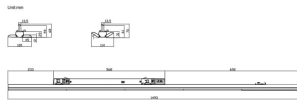

Esquema

Producto	
Potencia real (W)	50 (DIP to 35, 40, 45W)
Flujo luminoso real (lm)	7500
Eficacia luminosa (lm/W)	150
Ángulo de apertura	30X90
Life time (h)	50000h L80B10
IP	20
Electrical class insulation	Clase I
Operating temperature	-25 to 40
Color	Negro
Chip Brand	CTLS3-1550-40SW -06BK-DT6
Driver incluido	SI
Equipo	DALI DIP SWITCH
Temperatura de color (K)	4000
Consistencia de color (SDCM)	SDCM<3
CRI	80