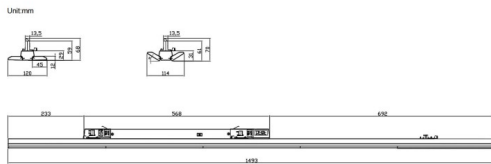

Marketlight

Proyector a carril Lavov de la familia Marketlight con una potencia de 50 (DIP to 35, 40, 45W)W y una optica 30X90 grados. Con un flujo luminoso total de 7500lm y una eficacia luminosa de 150lm/W. Fabricado en cuerpo de aluminio extruido y lentes de PMMA, longitud 1500 mm y acabado en color Negro. Driver DALI DIP SWITCH.

Esquema

Código artículo	86.T012.2453.02
Tipo de producto	Indoor
Categoría	Proyectores a carril
Familia	Marketlight
Pictograms	

Producto	
Potencia real (W)	50 (DIP to 35, 40, 45W)
Flujo luminoso real (lm)	7500
Eficacia luminosa (lm/W)	150
Ángulo de apertura	30X90
Tiempo de vida	50000h L80B10
IP	20
Clase de aislamiento	Clase I
Temperatura de trabajo	-25 to 40
Color	Negro
Marca del LED	CTLS3-1550-40SW -06BK-DT6
Driver incluido	SI
Equipo	DALI DIP SWITCH
Temperatura de color (K)	4000
Consistencia de color (SDCM)	SDCM3
CRI	80