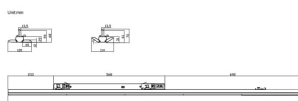

### Marketlight

Proyector a carril Lavov de la familia Marketlight con una potencia de 50 (DIP to 35, 40, 45W) y una optica 30X90 grados. Con un flujo luminoso total de 7500lm y una eficacia luminosa de 150lm/W. Fabricado en cuerpo de aluminio extruido y lentes de PMMA, longitud 1500 mm y acabado en color Negro. Driver DALI DIP SWITCH.

### Esquema

<b>Producto</b>	
<b>Potencia real (W)</b>	<b>50 (DIP to 35, 40, 45W)</b>
<b>Flujo luminoso real (lm)</b>	<b>7500</b>
<b>Eficacia luminosa (lm/W)</b>	<b>150</b>
<b>Ángulo de apertura</b>	<b>30X90</b>
<b>Life time (h)</b>	<b>50000h L80B10</b>
<b>IP</b>	<b>20</b>
<b>Electrical class insulation</b>	<b>Clase I</b>
<b>Operating temperature</b>	<b>-25 to 40</b>
<b>Color</b>	<b>Negro</b>
<b>Chip Brand</b>	<b>CTLS3-1550-40SW -06BK-DT6</b>
<b>Driver incluido</b>	<b>SI</b>
<b>Equipo</b>	<b>DALI DIP SWITCH</b>
<b>Temperatura de color (K)</b>	<b>4000</b>
<b>Consistencia de color (SDCM)</b>	<b>SDCM&lt;3</b>
<b>CRI</b>	<b>80</b>