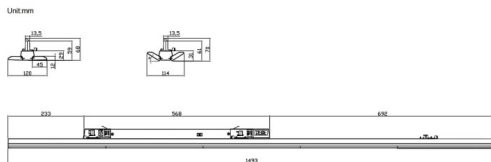

### Marketlight

Proyector a carril Lavov de la familia Marketlight con una potencia de 50 (DIP to 35, 40, 45W)W y una optica 30X90 grados. Con un flujo luminoso total de 7500lm y una eficacia luminosa de 150lm/W. Fabricado en cuerpo de aluminio extruido y lentes de PMMA, longitud 1500 mm y acabado en color Negro. Driver DALI DIP SWITCH.

### Esquema

<b>Código artículo</b>	<b>86.T012.2453.02</b>
<b>Tipo de producto</b>	<b>Indoor</b>
<b>Categoría</b>	<b>Proyectores a carril</b>
<b>Familia</b>	<b>Marketlight</b>
<b>Pictograms</b>	

<b>Producto</b>	
<b>Potencia real (W)</b>	<b>50 (DIP to 35, 40, 45W)</b>
<b>Flujo luminoso real (lm)</b>	<b>7500</b>
<b>Eficacia luminosa (lm/W)</b>	<b>150</b>
<b>&amp;Aacute;ngulo de apertura</b>	<b>30X90</b>
<b>Life time (h)</b>	<b>50000h L80B10</b>
<b>IP</b>	<b>20</b>
<b>Electrical class insulation</b>	<b>Clase I</b>
<b>Operating temperature</b>	<b>-25 to 40</b>
<b>Color</b>	<b>Negro</b>
<b>Chip Brand</b>	<b>CTL53-1550-40SW -06BK-DT6</b>
<b>Driver incluido</b>	<b>SI</b>
<b>Equipo</b>	<b>DALI DIP SWITCH</b>
<b>Temperatura de color (K)</b>	<b>4000</b>
<b>Consistencia de color (SDCM)</b>	<b>SDCM&lt;3</b>
<b>CRI</b>	<b>80</b>