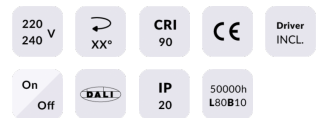

GAP S

Lavov Tracklight de la familia GAP con una potencia de 10W y una optica de 15 grados. Con un flujo luminoso total de 1000 lm y una eficiencia de 100 lm/W. Fabricado en aluminio inyectado a presion y acabado en color blanco .ON-OFF driver.

Código artículo	86.T013.1311.01
Tipo de producto	Outdoor
Categoría	Proyectores a carril
Familia	GAP
Subfamilia	GAP S

Pictograms

Esquema

Producto	
Potencia real (W)	10
Flujo luminoso real (lm)	900
Eficacia luminosa (lm/W)	90
Ángulo de apertura	15º
Life time (h)	50000h L80B10
IP	20
Electrical class insulation	Clase II
Operating temperature	15
Color	Blanco
Chip Brand	Philip
Driver incluido	Si
Equipo	ON-OFF
Temperatura de color (K)	3000
Consistencia de color (SDCM)	SDCM<3
CRI	90