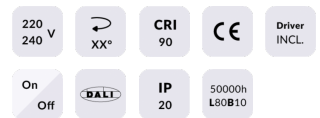

GAP S-Smart

Lavov Tracklight de la familia GAP con una potencia de 10W y una optica de 15 grados. Con un flujo luminoso total de 1000 lm y una eficiencia de 100 lm/W. Fabricado en aluminio inyectado a presion y acabado en color blanco .ON-OFF driver.

Código artículo	86.T013.1319.01
Tipo de producto	Indoor
Categoría	Proyectores a carril
Familia	GAP
Subfamilia	GAP S-Smart

Pictograms

Esquema

Producto	
Potencia real (W)	10
Flujo luminoso real (lm)	900
Eficacia luminosa (lm/W)	90
Ángulo de apertura	15º
Life time (h)	50000h L80B10
IP	20
Electrical class insulation	Clase II
Operating temperature	15
Color	Blanco
Chip Brand	Philip
Driver incluido	Si
Equipo	Dimable Casambi ready
Temperatura de color (K)	3000
Consistencia de color (SDCM)	SDCM<3
CRI	90