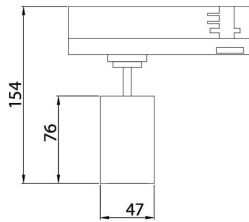

GAP S-Smart

Lavov Tracklight de la familia GAP con una potencia de 10W y una optica de 15 grados. Con un flujo luminoso total de 1000 lm y una eficiencia de 100 lm/W. Fabricado en aluminio inyectado a presion y acabado en color blanco .ON-OFF driver.

Código artículo	86.T013.1319.01
Tipo de producto	Indoor
Categoría	Proyectores a carril
Familia	GAP
Subfamilia	GAP S-Smart

Pictograms

Esquema

Producto	
Potencia real (W)	10
Flujo luminoso real (lm)	900
Eficacia luminosa (lm/W)	90
Ángulo de apertura	15º
Life time (h)	50000h L80B10
IP	20
Electrical class insulation	Clase II
Operating temperature	15
Color	Blanco
Chip Brand	Philip
Driver incluido	Si
Equipo	Dimable Casambi ready
Temperatura de color (K)	3000
Consistencia de color (SDCM)	SDCM<3
CRI	90