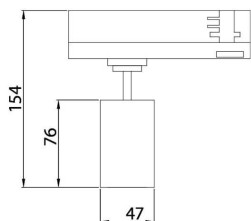

GAP S-Smart

Lavov Tracklight de la familia GAP con una potencia de 10W y una optica de 15 grados. Con un flujo luminoso total de 1000 lm y una eficiencia de 100 lm/W. Fabricado en aluminio inyectado a presion y acabado en color blanco .ON-OFF driver.

Código artículo	86.T013.1319.02
Tipo de producto	Indoor
Categoría	Proyectores a carril
Familia	GAP
Subfamilia	GAP S-Smart

Pictograms

220 240 V	XX°	CRI 90	CE	Driver INCL.
On Off	DALI	IP 20	50000h L80B10	

Esquema

Producto	
Potencia real (W)	10
Flujo luminoso real (lm)	900
Eficacia luminosa (lm/W)	90
Ángulo de apertura	15°
Life time (h)	50000h L80B10
IP	20
Electrical class insulation	Clase II
Operating temperature	15
Color	Negro
Chip Brand	Philip
Driver incluido	Si
Equipo	Dimable Casambi ready
Temperatura de color (K)	3000
Consistencia de color (SDCM)	SDCM<3
CRI	90