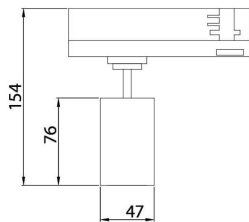

GAP S-Smart

Lavov Tracklight de la familia GAP con una potencia de 10W y una optica de 15 grados. Con un flujo luminoso total de 1000 lm y una eficiencia de 100 lm/W. Fabricado en aluminio inyectado a presion y acabado en color blanco .ON-OFF driver.

Código artículo	86.T013.1329.01
Tipo de producto	Indoor
Categoría	Proyectores a carril
Familia	GAP
Subfamilia	GAP S-Smart

Pictograms

220 240 V	XX°	CRI 90	CE	Driver INCL.
On Off	DALI	IP 20	50000h L80B10	

Esquema

Producto	
Potencia real (W)	10
Flujo luminoso real (lm)	900
Eficacia luminosa (lm/W)	90
Ángulo de apertura	24°
Life time (h)	50000h L80B10
IP	20
Electrical class insulation	Clase II
Operating temperature	15
Color	Blanco
Chip Brand	Philip
Driver incluido	Si
Equipo	Dimable Casambi ready
Temperatura de color (K)	3000
Consistencia de color (SDCM)	SDCM<3
CRI	90