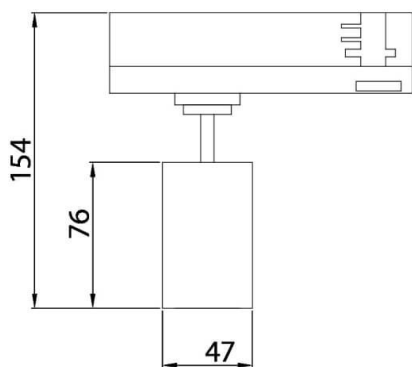

GAP S-Smart

Lavov Tracklight de la familia GAP con una potencia de 10W y una optica de 15 grados. Con un flujo luminoso total de 1000 lm y una eficiencia de 100 lm/W. Fabricado en aluminio inyectado a presion y acabado en color blanco .ON-OFF driver.

Código artículo	86.T013.1329.02
Tipo de producto	Indoor
Categoría	Proyectores a carril
Familia	GAP
Subfamilia	GAP S-Smart
Pictograms	

Esquema

Producto	
Potencia real (W)	10
Flujo luminoso real (lm)	900
Eficacia luminosa (lm/W)	90
Ángulo de apertura	24º
Life time (h)	50000h L80B10
IP	20
Electrical class insulation	Clase II
Operating temperature	15
Color	Negro
Chip Brand	Philip
Driver incluido	Si
Equipo	Dimable Casambi ready
Temperatura de color (K)	3000
Consistencia de color (SDCM)	SDCM<3
CRI	90