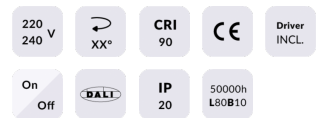

GAP S-Smart

Lavov Tracklight de la familia GAP con una potencia de 10W y una optica de 15 grados. Con un flujo luminoso total de 1000 lm y una eficiencia de 100 lm/W. Fabricado en aluminio inyectado a presion y acabado en color blanco .ON-OFF driver.

Código artículo	86.T013.1329.02
Tipo de producto	Indoor
Categoría	Proyectores a carril
Familia	GAP
Subfamilia	GAP S-Smart

Pictograms

Esquema

Producto	
Potencia real (W)	10
Flujo luminoso real (lm)	900
Eficacia luminosa (lm/W)	90
Ángulo de apertura	24º
Life time (h)	50000h L80B10
IP	20
Electrical class insulation	Clase II
Operating temperature	15
Color	Negro
Chip Brand	Philip
Driver incluido	Si
Equipo	Dimable Casambi ready
Temperatura de color (K)	3000
Consistencia de color (SDCM)	SDCM<3
CRI	90