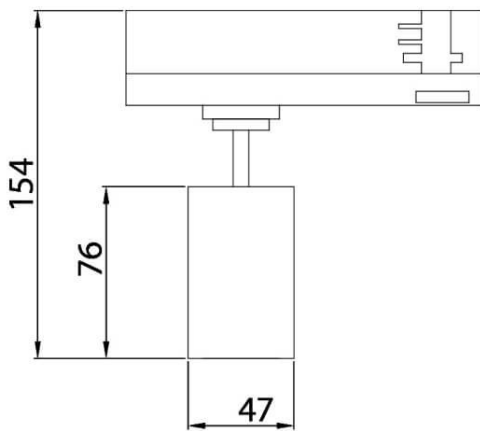

GAP S-Smart

Lavov Tracklight de la familia GAP con una potencia de 10W y una optica de 15 grados. Con un flujo luminoso total de 1000 lm y una eficiencia de 100 lm/W. CCT 4000K. Fabricado en aluminio inyectado a presion y acabado en color blanco .ON-OFF driver.

Código artículo	86.T013.1419.01
Tipo de producto	Indoor
Categoría	Proyectores a carril
Familia	GAP
Subfamilia	GAP S-Smart
Pictograms	

Esquema

Producto	
Potencia real (W)	10
Flujo luminoso real (lm)	900
Eficacia luminosa (lm/W)	90
Ángulo de apertura	15º
Life time (h)	50000h L80B10
IP	20
Electrical class insulation	Clase II
Operating temperature	15
Color	Blanco
Chip Brand	Philip
Driver incluido	Si
Equipo	Dimable Casambi ready
Temperatura de color (K)	4000
Consistencia de color (SDCM)	SDCM<3
CRI	90