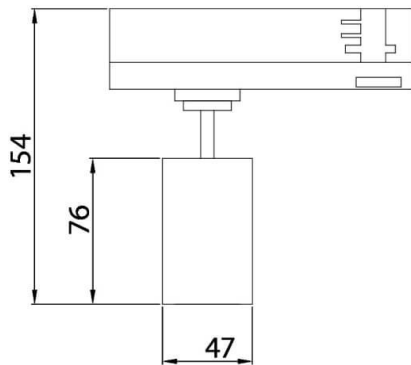

GAP S-Smart

Lavov Tracklight de la familia GAP con una potencia de 10W y una optica de 15 grados. Con un flujo luminoso total de 1000 lm y una eficiencia de 100 lmW. CCT 4000K. Fabricado en aluminio inyectado a presion y acabado en color blanco .ON-OFF driver.

Código artículo	86.T013.1419.01
Tipo de producto	Indoor
Categoría	Proyectores a carril
Familia	GAP
Subfamilia	GAP S-Smart
Pictograms	

Esquema

Producto	
Potencia real (W)	10
Flujo luminoso real (lm)	900
Eficacia luminosa (lm/W)	90
Ángulo de apertura	15º
Life time (h)	50000h L80B10
IP	20
Electrical class insulation	Clase II
Operating temperature	15
Color	Blanco
Chip Brand	Philip
Driver incluido	Si
Equipo	Dimable Casambi ready
Temperatura de color (K)	4000
Consistencia de color (SDCM)	SDCM<3
CRI	90