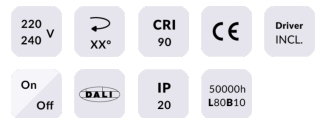

GAP S-Smart

Lavov Tracklight de la familia GAP con una potencia de 10W y una optica de 15 grados. Con un flujo luminoso total de 1000 lm y una eficiencia de 100 lm/W. CCT 4000K. Fabricado en aluminio inyectado a presion y acabado en color blanco .ON-OFF driver.

Código artículo	86.T013.1419.01
Tipo de producto	Indoor
Categoría	Proyectores a carril
Familia	GAP
Subfamilia	GAP S-Smart

Pictograms

Esquema

Producto	
Potencia real (W)	10
Flujo luminoso real (lm)	900
Eficacia luminosa (lm/W)	90
Ángulo de apertura	15º
Life time (h)	50000h L80B10
IP	20
Electrical class insulation	Clase II
Operating temperature	15
Color	Blanco
Chip Brand	Philip
Driver incluido	Si
Equipo	Dimable Casambi ready
Temperatura de color (K)	4000
Consistencia de color (SDCM)	SDCM<3
CRI	90