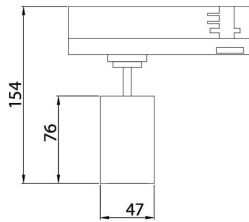

GAP S-Smart

Lavov Tracklight de la familia GAP con una potencia de 10W y una optica de 15 grados. Con un flujo luminoso total de 1000 lm y una eficiencia de 100 lm/W. CCT 4000K. Fabricado en aluminio inyectado a presion y acabado en color blanco .ON-OFF driver.

Código artículo	86.T013.1429.01
Tipo de producto	Outdoor
Categoría	Proyectores a carril
Familia	GAP
Subfamilia	GAP S-Smart

Pictograms

Esquema

Producto	
Potencia real (W)	10
Flujo luminoso real (lm)	900
Eficacia luminosa (lm/W)	90
Ángulo de apertura	24º
Life time (h)	50000h L80B10
IP	20
Electrical class insulation	Clase II
Operating temperature	15
Color	Blanco
Chip Brand	Philip
Driver incluido	Si
Equipo	Dimable Casambi ready
Temperatura de color (K)	4000
Consistencia de color (SDCM)	SDCM<3
CRI	90