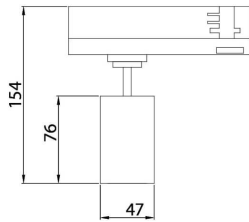

GAP S-Smart

Lavov Tracklight de la familia GAP con una potencia de 10W y una optica de 15 grados. Con un flujo luminoso total de 1000 lm y una eficiencia de 100 lm/W. CCT 4000K. Fabricado en aluminio inyectado a presion y acabado en color blanco .ON-OFF driver.

Código artículo	86.T013.1429.01
Tipo de producto	Indoor
Categoría	Proyectores a carril
Familia	GAP
Subfamilia	GAP S-Smart

Pictograms

220 240 V	XX°	CRI 90	CE	Driver INCL.
On Off	DALI	IP 20	50000h L80B10	

Esquema

Producto	
Potencia real (W)	10
Flujo luminoso real (lm)	900
Eficacia luminosa (lm/W)	90
Ángulo de apertura	24º
Life time (h)	50000h L80B10
IP	20
Electrical class insulation	Clase II
Operating temperature	15
Color	Blanco
Chip Brand	Philip
Driver incluido	Si
Equipo	Dimable Casambi ready
Temperatura de color (K)	4000
Consistencia de color (SDCM)	SDCM<3
CRI	90