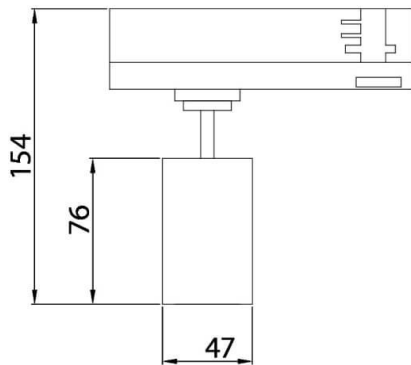

GAP S-Smart

Lavov Tracklight de la familia GAP con una potencia de 10W y una optica de 15 grados. Con un flujo luminoso total de 1000 lm y una eficiencia de 100 lmW. CCT 4000K. Fabricado en aluminio inyectado a presion y acabado en color blanco .ON-OFF driver.

Código artículo	86.T013.1429.01
Tipo de producto	Indoor
Categoría	Proyectores a carril
Familia	GAP
Subfamilia	GAP S-Smart
Pictograms	

Esquema

Producto	
Potencia real (W)	10
Flujo luminoso real (lm)	900
Eficacia luminosa (lm/W)	90
Ángulo de apertura	24º
Life time (h)	50000h L80B10
IP	20
Electrical class insulation	Clase II
Operating temperature	15
Color	Blanco
Chip Brand	Philip
Driver incluido	Si
Equipo	Dimable Casambi ready
Temperatura de color (K)	4000
Consistencia de color (SDCM)	SDCM<3
CRI	90