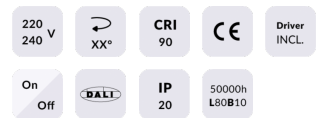

GAP S-Smart

Lavov Tracklight de la familia GAP con una potencia de 10W y una optica de 15 grados. Con un flujo luminoso total de 1000 lm y una eficiencia de 100 lm/W. CCT 4000K. Fabricado en aluminio inyectado a presion y acabado en color blanco .ON-OFF driver.

Código artículo	86.T013.1429.01
Tipo de producto	Outdoor
Categoría	Proyectores a carril
Familia	GAP
Subfamilia	GAP S-Smart

Pictograms

Esquema

Producto	
Potencia real (W)	10
Flujo luminoso real (lm)	900
Eficacia luminosa (lm/W)	90
Ángulo de apertura	24º
Life time (h)	50000h L80B10
IP	20
Electrical class insulation	Clase II
Operating temperature	15
Color	Blanco
Chip Brand	Philip
Driver incluido	Si
Equipo	Dimable Casambi ready
Temperatura de color (K)	4000
Consistencia de color (SDCM)	SDCM<3
CRI	90