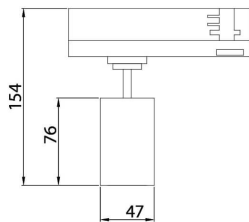

GAP S-Smart

Lavov Tracklight de la familia GAP con una potencia de 10W y una optica de 15 grados. Con un flujo luminoso total de 1000 lm y una eficiencia de 100 lm/W. CCT 4000K. Fabricado en aluminio inyectado a presión y acabado en color blanco .ON-OFF driver.

Código artículo	86.T013.1439.01
Tipo de producto	Outdoor
Categoría	Proyectores a carril
Familia	GAP
Subfamilia	GAP S-Smart
Pictograms	

Esquema

Producto	
Potencia real (W)	10
Flujo luminoso real (lm)	900
Eficacia luminosa (lm/W)	90
Ángulo de apertura	36°
Life time (h)	50000h L80B11
IP	20
Electrical class insulation	Clase II
Operating temperature	15
Color	Blanco
Chip Brand	Philip
Driver incluido	Si
Equipo	Dimable Casambi ready
Temperatura de color (K)	4000
Consistencia de color (SDCM)	SDCM<3
CRI	90