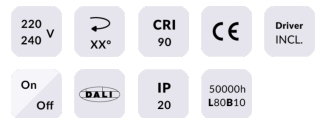

GAP S-Smart

Lavov Tracklight de la familia GAP con una potencia de 10W y una optica de 15 grados. Con un flujo luminoso total de 1000 lm y una eficiencia de 100 lm/W. CCT 4000K. Fabricado en aluminio inyectado a presion y acabado en color blanco .ON-OFF driver.

Código artículo	86.T013.1439.01
Tipo de producto	Indoor
Categoría	Proyectores a carril
Familia	GAP
Subfamilia	GAP S-Smart

Pictograms

Esquema

Producto	
Potencia real (W)	10
Flujo luminoso real (lm)	900
Eficacia luminosa (lm/W)	90
Ángulo de apertura	36º
Life time (h)	50000h L80B11
IP	20
Electrical class insulation	Clase II
Operating temperature	15
Color	Blanco
Chip Brand	Philip
Driver incluido	Si
Equipo	Dimable Casambi ready
Temperatura de color (K)	4000
Consistencia de color (SDCM)	SDCM<3
CRI	90