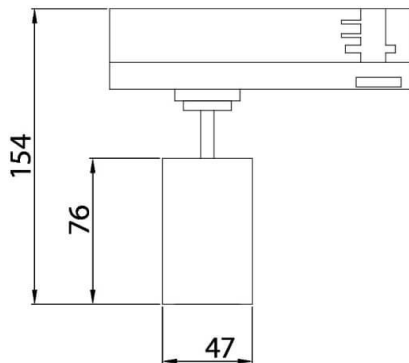

GAP S-Smart

Lavov Tracklight de la familia GAP con una potencia de 10W y una optica de 15 grados. Con un flujo luminoso total de 1000 lm y una eficiencia de 100 lmW. CCT 4000K. Fabricado en aluminio inyectado a presión y acabado en color blanco .ON-OFF driver.

Código artículo	86.T013.1439.01
Tipo de producto	Indoor
Categoría	Proyectores a carril
Familia	GAP
Subfamilia	GAP S-Smart
Pictograms	

Esquema

Producto	
Potencia real (W)	10
Flujo luminoso real (lm)	900
Eficacia luminosa (lm/W)	90
Ángulo de apertura	36°
Life time (h)	50000h L80B11
IP	20
Electrical class insulation	Clase II
Operating temperature	15
Color	Blanco
Chip Brand	Philip
Driver incluido	Si
Equipo	Dimable Casambi ready
Temperatura de color (K)	4000
Consistencia de color (SDCM)	SDCM<3
CRI	90