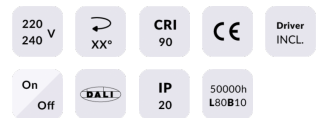

GAP S-Smart

Lavov Tracklight de la familia GAP con una potencia de 10W y una optica de 15 grados. Con un flujo luminoso total de 1000 lm y una eficiencia de 100 lm/W. CCT 4000K. Fabricado en aluminio inyectado a presion y acabado en color blanco .ON-OFF driver.

Código artículo	86.T013.1439.02
Tipo de producto	Indoor
Categoría	Proyectores a carril
Familia	GAP
Subfamilia	GAP S-Smart

Pictograms

Esquema

Producto	
Potencia real (W)	10
Flujo luminoso real (lm)	900
Eficacia luminosa (lm/W)	90
Ángulo de apertura	36º
Life time (h)	50000h L80B12
IP	20
Electrical class insulation	Clase II
Operating temperature	15
Color	Negro
Chip Brand	Philip
Driver incluido	Si
Equipo	Dimable Casambi ready
Temperatura de color (K)	4000
Consistencia de color (SDCM)	SDCM<3
CRI	90