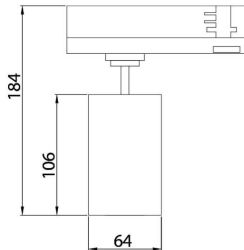

GAP S-Smart

Lavov Tracklight de la familia GAP con una potencia de 10W y una optica de 15 grados. Con un flujo luminoso total de 1000 lm y una eficiencia de 100 lm/W. CCT 4000K. Fabricado en aluminio inyectado a presión y acabado en color blanco .ON-OFF driver.

Código artículo	86.T013.2429.01
Tipo de producto	Indoor
Categoría	Proyectores a carril
Familia	GAP
Subfamilia	GAP S-Smart
Pictograms	

Esquema

Producto	
Potencia real (W)	20
Flujo luminoso real (lm)	1800
Eficacia luminosa (lm/W)	90
Ángulo de apertura	24º
Life time (h)	50000h L80B12
IP	20
Electrical class insulation	Clase II
Operating temperature	15
Color	Blanco
Chip Brand	Philip
Driver incluido	Si
Equipo	Dimable Casambi ready
Temperatura de color (K)	4000
Consistencia de color (SDCM)	SDCM<3
CRI	90