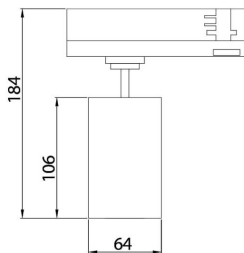

**GAP S-Smart**

Lavov Tracklight de la familia GAP con una potencia de 10W y una optica de 15 grados. Con un flujo luminoso total de 1000 lm y una eficiencia de 100 lm/W. CCT 4000K. Fabricado en aluminio inyectado a presion y acabado en color blanco .ON-OFF driver.

<b>Código artículo</b>	<b>86.T013.2449.01</b>
<b>Tipo de producto</b>	<b>Outdoor</b>
<b>Categoría</b>	<b>Proyectores a carril</b>
<b>Familia</b>	<b>GAP</b>
<b>Subfamilia</b>	<b>GAP S-Smart</b>

**Pictograms**

220 240 V	XX°	CRI 90	CE	Driver INCL.
On Off	DALI	IP 20		

**Esquema**

<b>Producto</b>	
<b>Potencia real (W)</b>	<b>20</b>
<b>Flujo luminoso real (lm)</b>	<b>1800</b>
<b>Eficacia luminosa (lm/W)</b>	<b>90</b>
<b>Ángulo de apertura</b>	<b>55°</b>
<b>Life time (h)</b>	<b>50000h L80B12</b>
<b>IP</b>	<b>20</b>
<b>Electrical class insulation</b>	<b>Clase II</b>
<b>Operating temperature</b>	<b>15</b>
<b>Color</b>	<b>Blanco</b>
<b>Chip Brand</b>	<b>Philip</b>
<b>Driver incluido</b>	<b>Si</b>
<b>Equipo</b>	<b>Dimable Casambi ready</b>
<b>Temperatura de color (K)</b>	<b>4000</b>
<b>Consistencia de color (SDCM)</b>	<b>SDCM&lt;3</b>
<b>CRI</b>	<b>90</b>