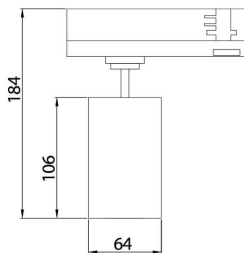

**GAP S-Smart**

Lavov Tracklight de la familia GAP con una potencia de 10W y una optica de 15 grados. Con un flujo luminoso total de 1000 lm y una eficiencia de 100 lm/W. CCT 4000K. Fabricado en aluminio inyectado a presion y acabado en color blanco .ON-OFF driver.

<b>Código artículo</b>	<b>86.T013.2449.01</b>
<b>Tipo de producto</b>	<b>Indoor</b>
<b>Categoría</b>	<b>Proyectores a carril</b>
<b>Familia</b>	<b>GAP</b>
<b>Subfamilia</b>	<b>GAP S-Smart</b>

**Pictograms**

220 240 V	XX°	CRI 90	CE	Driver INCL.
On Off	DALI	IP 20		

**Esquema**

<b>Producto</b>	
<b>Potencia real (W)</b>	<b>20</b>
<b>Flujo luminoso real (lm)</b>	<b>1800</b>
<b>Eficacia luminosa (lm/W)</b>	<b>90</b>
<b>Ángulo de apertura</b>	<b>55°</b>
<b>Life time (h)</b>	<b>50000h L80B12</b>
<b>IP</b>	<b>20</b>
<b>Electrical class insulation</b>	<b>Clase II</b>
<b>Operating temperature</b>	<b>15</b>
<b>Color</b>	<b>Blanco</b>
<b>Chip Brand</b>	<b>Philip</b>
<b>Driver incluido</b>	<b>Si</b>
<b>Equipo</b>	<b>Dimable Casambi ready</b>
<b>Temperatura de color (K)</b>	<b>4000</b>
<b>Consistencia de color (SDCM)</b>	<b>SDCM&lt;3</b>
<b>CRI</b>	<b>90</b>