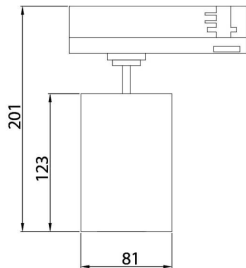

GAP S

Lavov Tracklight de la familia GAP con una potencia de 30W y una optica de 15 grados. Con un flujo luminoso total de 3000 lm y una eficiencia de 100 lm/W. Fabricado en aluminio inyectado a presion y acabado en color blanco .ON-OFF driver.

Código artículo	86.T013.3311.01
Tipo de producto	Indoor
Categoría	Proyectores a carril
Familia	GAP
Subfamilia	GAP S
Pictograms	

Esquema

Producto	
Potencia real (W)	30
Flujo luminoso real (lm)	2700
Eficacia luminosa (lm/W)	90
Ángulo de apertura	15º
Life time (h)	50000h L80B12
IP	20
Electrical class insulation	Clase II
Operating temperature	15
Color	Blanco
Chip Brand	Philip
Driver incluido	Si
Equipo	ON-OFF
Temperatura de color (K)	3000
Consistencia de color (SDCM)	SDCM<3
CRI	90