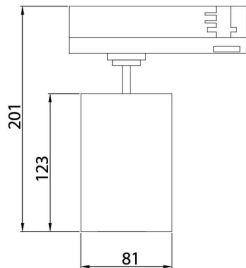

**GAP S**

Lavov Tracklight de la familia GAP con una potencia de 30W y una optica de 15 grados. Con un flujo luminoso total de 4000 lm y una eficiencia de 100 lm/W. CCT 4000K. Fabricado en aluminio inyectado a presion y acabado en color negro .ON-OFF driver.

**Esquema**

<b>Producto</b>	
<b>Potencia real (W)</b>	<b>30</b>
<b>Flujo luminoso real (lm)</b>	<b>2700</b>
<b>Eficacia luminosa (lm/W)</b>	<b>90</b>
<b>Ángulo de apertura</b>	<b>15º</b>
<b>Life time (h)</b>	<b>50000h L80B12</b>
<b>IP</b>	<b>20</b>
<b>Electrical class insulation</b>	<b>Clase II</b>
<b>Operating temperature</b>	<b>15</b>
<b>Color</b>	<b>Negro</b>
<b>Chip Brand</b>	<b>Philip</b>
<b>Driver incluido</b>	<b>Si</b>
<b>Equipo</b>	<b>ON-OFF</b>
<b>Temperatura de color (K)</b>	<b>4000</b>
<b>Consistencia de color (SDCM)</b>	<b>SDCM&lt;3</b>
<b>CRI</b>	<b>90</b>