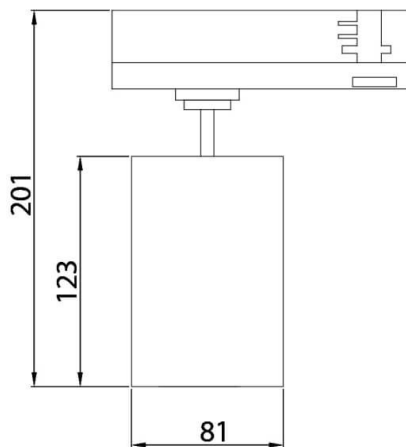

**GAP S-Smart**

Lavov Tracklight de la familia GAP con una potencia de 10W y una optica de 15 grados. Con un flujo luminoso total de 1000 lm y una eficiencia de 100 lmW. CCT 4000K. Fabricado en aluminio inyectado a presion y acabado en color blanco .ON-OFF driver.

**Esquema**

|                                     |                              |
|-------------------------------------|------------------------------|
| <b>Producto</b>                     |                              |
| <b>Potencia real (W)</b>            | <b>30</b>                    |
| <b>Flujo luminoso real (lm)</b>     | <b>2700</b>                  |
| <b>Eficacia luminosa (lm/W)</b>     | <b>90</b>                    |
| <b>Ángulo de apertura</b>           | <b>15°</b>                   |
| <b>Life time (h)</b>                | <b>50000h L80B12</b>         |
| <b>IP</b>                           | <b>20</b>                    |
| <b>Electrical class insulation</b>  | <b>Clase II</b>              |
| <b>Operating temperature</b>        | <b>15</b>                    |
| <b>Color</b>                        | <b>Blanco</b>                |
| <b>Chip Brand</b>                   | <b>Philip</b>                |
| <b>Driver incluido</b>              | <b>Si</b>                    |
| <b>Equipo</b>                       | <b>Dimable Casambi ready</b> |
| <b>Temperatura de color (K)</b>     | <b>4000</b>                  |
| <b>Consistencia de color (SDCM)</b> | <b>SDCM&lt;3</b>             |
| <b>CRI</b>                          | <b>90</b>                    |