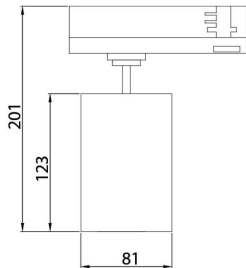

**GAP S-Smart**

Lavov Tracklight de la familia GAP con una potencia de 10W y una optica de 15 grados. Con un flujo luminoso total de 1000 lm y una eficiencia de 100 lm/W. CCT 4000K. Fabricado en aluminio inyectado a presion y acabado en color blanco .ON-OFF driver.

**Esquema**

|                                     |                              |
|-------------------------------------|------------------------------|
| <b>Producto</b>                     |                              |
| <b>Potencia real (W)</b>            | <b>30</b>                    |
| <b>Flujo luminoso real (lm)</b>     | <b>2700</b>                  |
| <b>Eficacia luminosa (lm/W)</b>     | <b>90</b>                    |
| <b>Ángulo de apertura</b>           | <b>15º</b>                   |
| <b>Life time (h)</b>                | <b>50000h L80B12</b>         |
| <b>IP</b>                           | <b>20</b>                    |
| <b>Electrical class insulation</b>  | <b>Clase II</b>              |
| <b>Operating temperature</b>        | <b>15</b>                    |
| <b>Color</b>                        | <b>Blanco</b>                |
| <b>Chip Brand</b>                   | <b>Philip</b>                |
| <b>Driver incluido</b>              | <b>Si</b>                    |
| <b>Equipo</b>                       | <b>Dimable Casambi ready</b> |
| <b>Temperatura de color (K)</b>     | <b>4000</b>                  |
| <b>Consistencia de color (SDCM)</b> | <b>SDCM&lt;3</b>             |
| <b>CRI</b>                          | <b>90</b>                    |